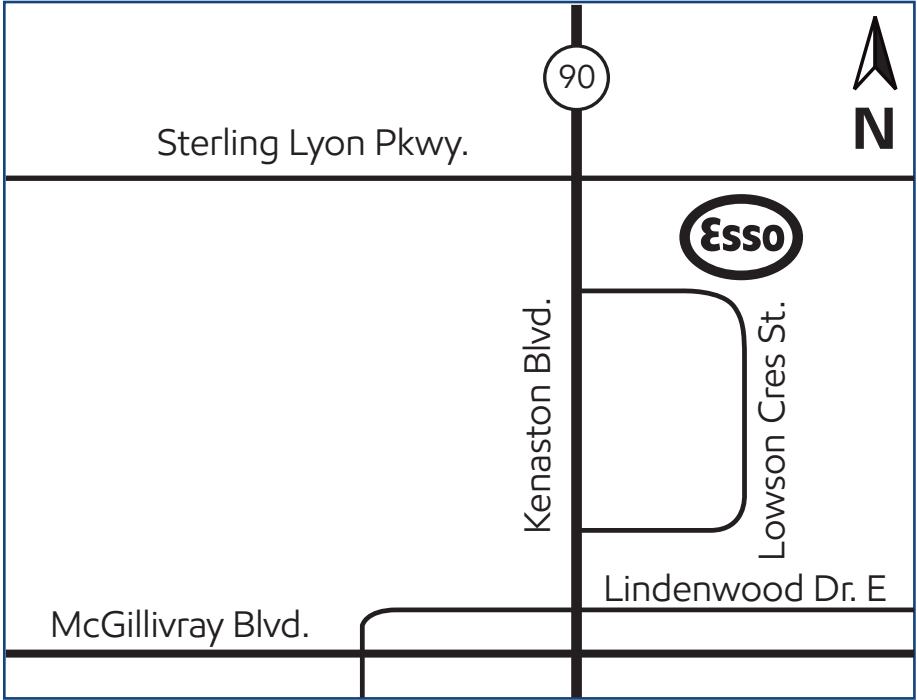

# Winnipeg, Manitoba (site 524564)

25 Lawson Crescent Street

## Directions

South of Sterling Lyon Parkway  
and east off Kenaston Boulevard.

Phone: 204-233-0848

Fax: 204-235-1517

Au sud de Sterling Lyon Pkwy.  
et à l'est du boulevard Kenaston.

Téléphone : 204 233-0848

## Products available on Key to the Highway™ card

Produits offerts avec la carte Relais Routier™