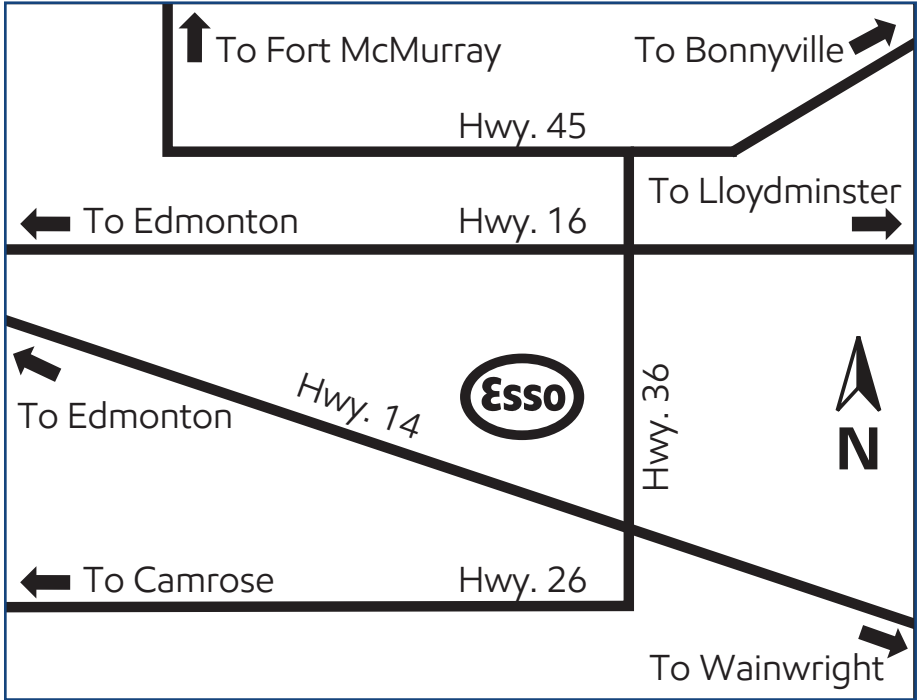

Viking, Alberta (site 519353)

Alberta 36 and Alberta 14

Directions

Located at the corner of
Highways 14 and 36.

Phone: 780-336-3200
Fax: 780-336-2131

Téléphone : 780 336-3200
Fax : 780 336-2131

Products available on Key to the Highway™ card

Produits offerts avec la carte Relais Routier™

On-site

Sur place