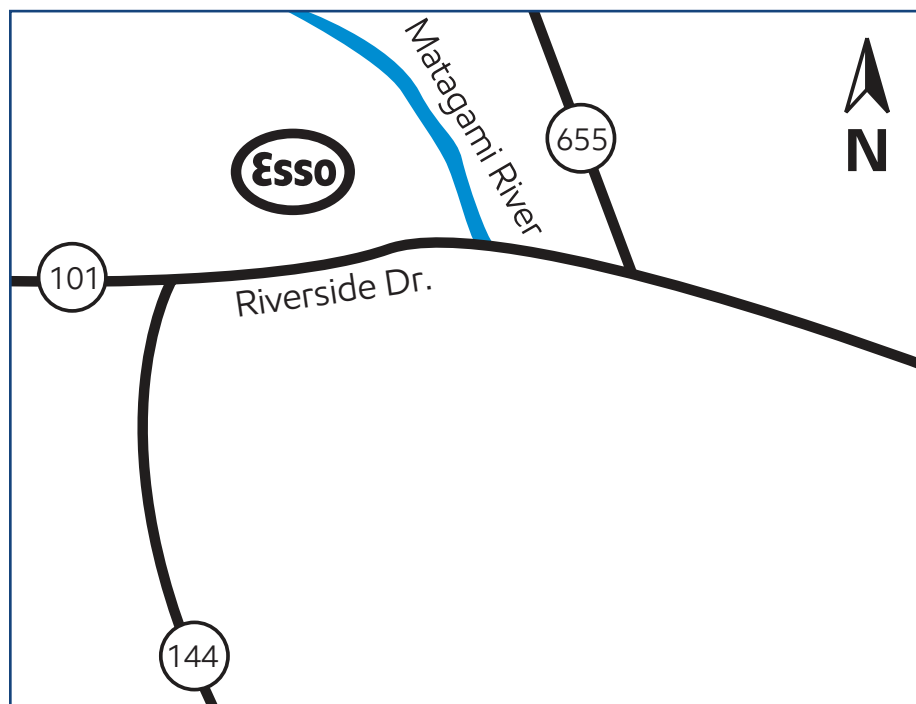

Timmins, Ontario (site 519425)

2154 Riverside Drive

Directions

Located at Imperial Truck Stop on Highway 101 (Riverside Drive). Just west of Timmins.

Phone: 705-268-3400
Fax: 705-267-7260

Situé au relais routier de l'Impériale Riverside Drive sur la route 101. À l'ouest de Timmins.

Téléphone : 705 268-3400
Fax : 705 267-7260

Products available on Key to the Highway™ card

Produits offerts avec la carte Relais Routier™

On-site

Sur place