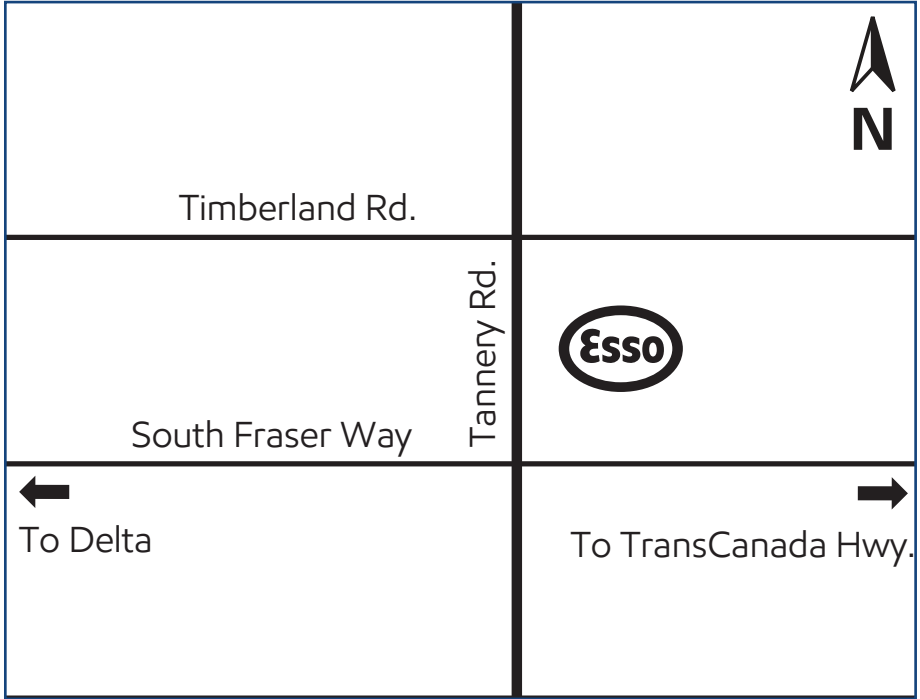

Surrey, B.C./C.-B (site 519376)

11807 Tannery Road

Directions

Located on the southeast corner of Tannery Road and Timberland Road just off of South Fraser Way. Urban transit tax applies.

Phone: 604-420-4331

Fax: 604-420-4137

Située au coin sud-est des rues Tannery et Timberland, en sortant de la route South Fraser. Des taxes de transport urbain s'appliquent.

Téléphone : 604 420-4331

Fax : 604 420-4137

Products available on Key to the Highway™ card

Produits offerts avec la carte Relais Routier™

On-site

Sur place