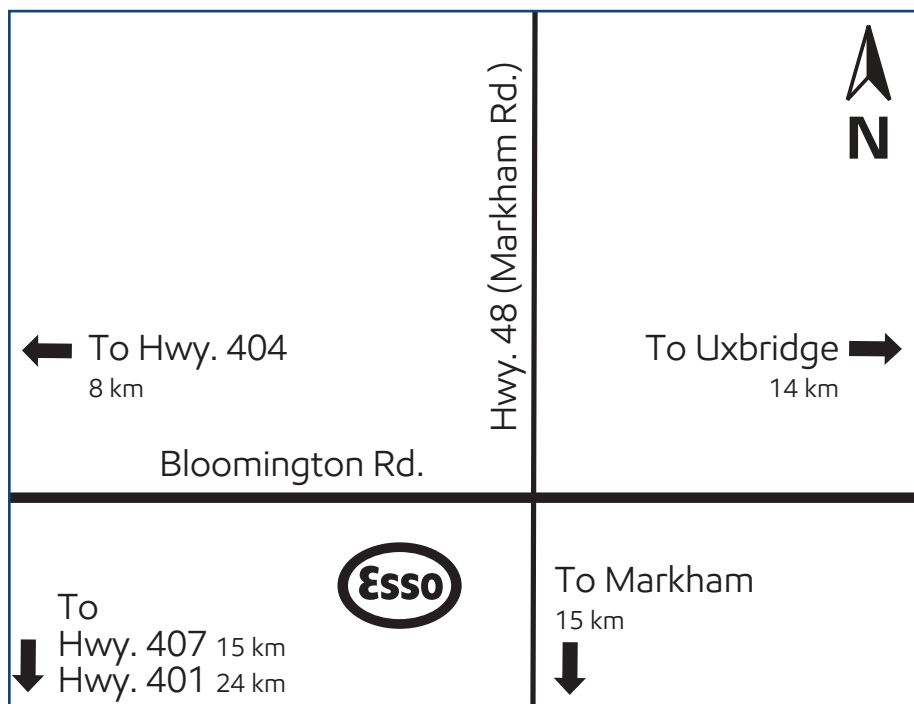

Stouffville, Ontario (site 519423)

5241 Bloomington Road

Directions

Located at the southwest corner of the intersection of Bloomington Road and Highway 48 (Markham Road). Site is 8 km east of Highway 404 on Bloomington Road, 14 km east of Uxbridge and 15 km north of Markham on Highway 48.

Phone: 905-640-1076
Fax: 905-640-6071

Station située au coin sud-ouest de l'intersection de Bloomington Road et de l'autoroute 48 (Markham Road). La station se trouve sur Bloomington Road, à 8 km à l'est de l'autoroute 404, à 14 km à l'est de Uxbridge et à 15 km au nord de Markham (autoroute 48).

Téléphone : 905 640-1076
Fax : 905 640-6071

Products available on Key to the Highway™ card

Produits offerts avec la carte Relais Routier™

On-site

Sur place