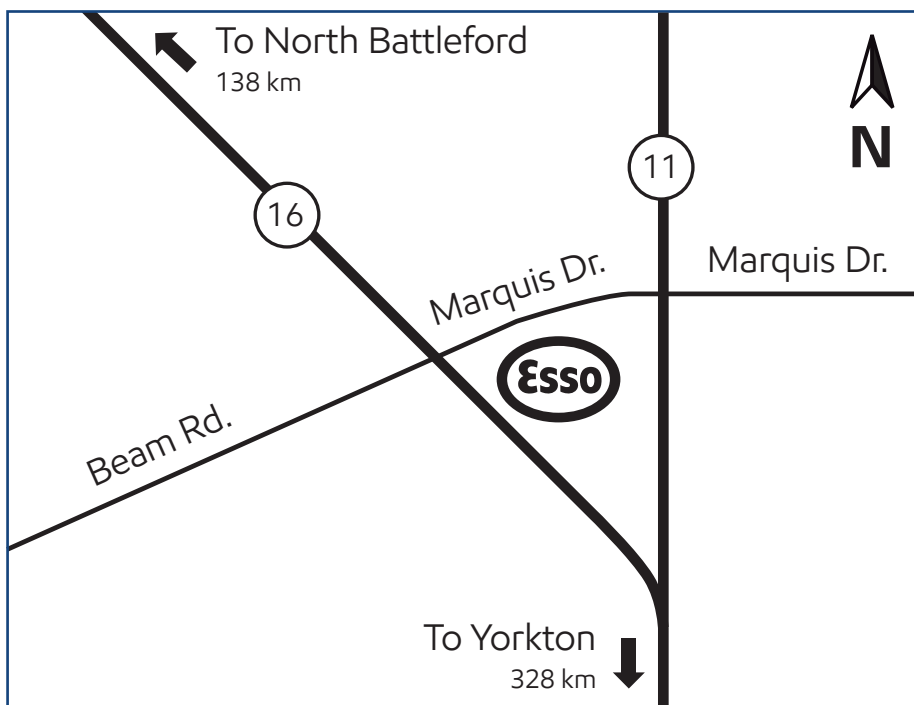

# Saskatoon, Saskatchewan (site 524562)

315 Marquis Drive

## Directions

Exit off Highway 16 on Marquis Drive.

Phone: 306-653-2744  
Fax: 306-244-6615

Prenez la sortie pour Marquis Dr. de la route 16.

Téléphone : 306 653-2744  
Fax : 306 244-6615

## Products available on Key to the Highway™ card

Produits offerts avec la carte Relais Routier™