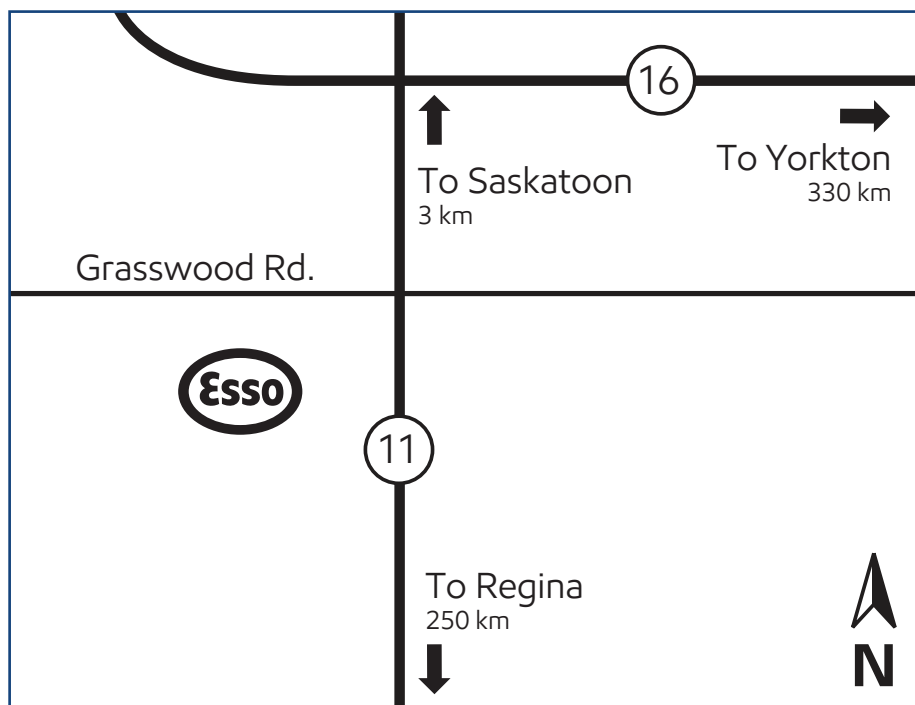

Saskatoon, Saskatchewan (site 519403)

Highway 11 at Grasswood Road

Directions

Located at Grasswood service station, west side of Highway 11, 3 km south of Saskatoon.

Driver lounge on site.

Phone: 306-373-1888

Fax: 306-477-4198

Situé à la station-service de la route Grasswood, à l'ouest de l'autoroute 11, à 3 km au sud de Saskatoon.

Salon pour les chauffeurs sur place.

Téléphone : 306 373-1888

Fax : 306 477-4198

Products available on Key to the Highway™ card

Produits offerts avec la carte Relais Routier™

On-site

Sur place