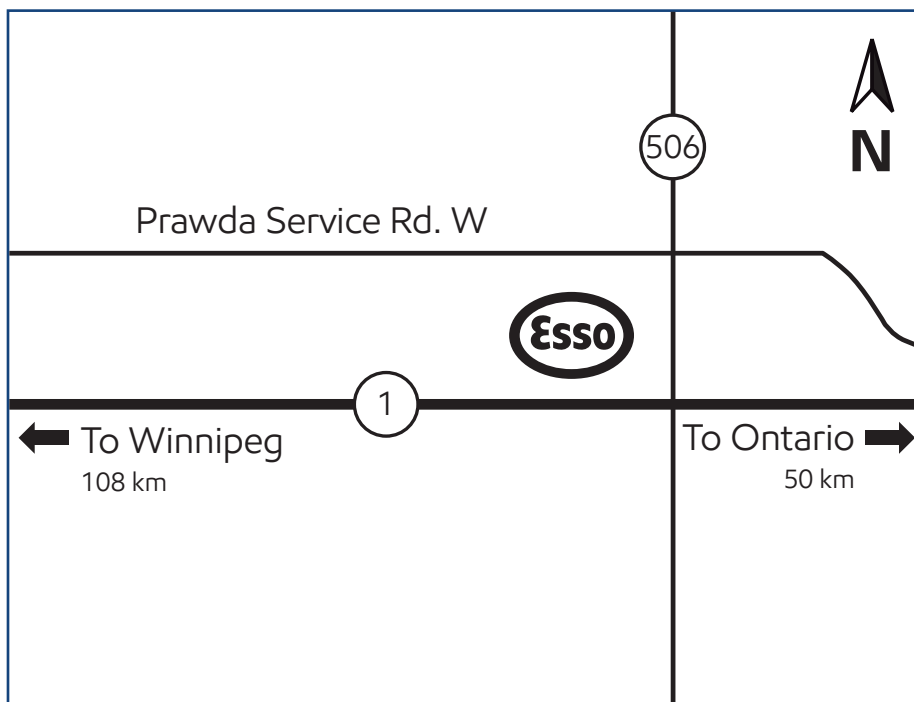

Prawda, Manitoba (site 522586)

Highway 1 and Provincial Road 506

Directions

Located on the north side of Highway 1, just west of Provincial Road 506.

Phone: 204-426-2134

Situé au nord de la route 1, tout juste à l'ouest de la route provinciale 506.

Téléphone : 204 426-2134

Products available on Key to the Highway™ card

Produits offerts avec la carte Relais Routier™

On-site

Sur place