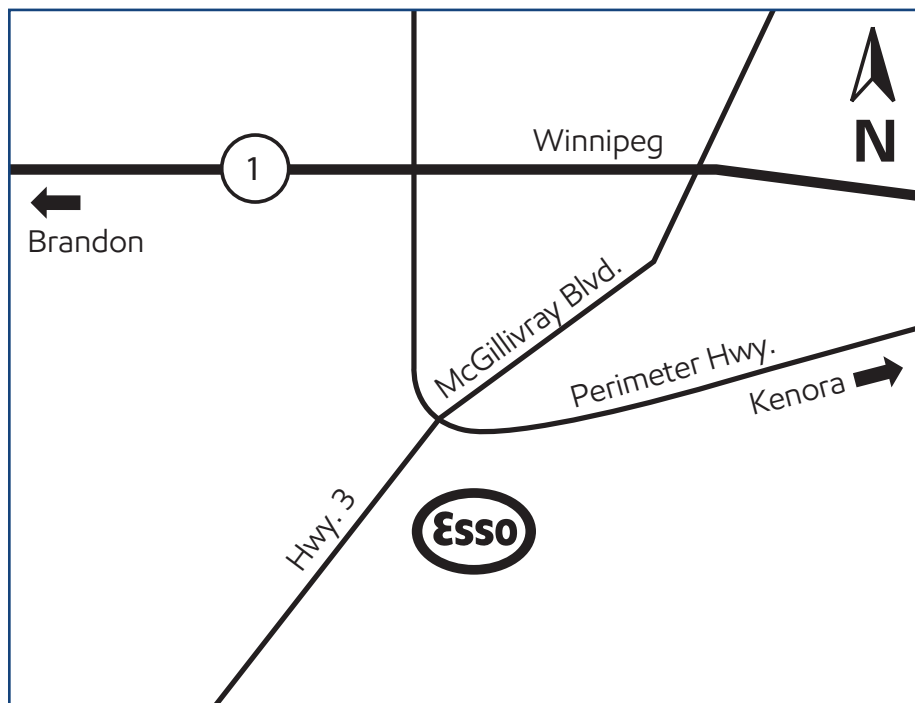

Oak Bluff, Manitoba (site 519401)

40 Boundary Commission Trail

Directions

Cardlock is located on southwest corner of the intersection of the Perimeter Highway and Highway 3/ McGillivray Boulevard.

Phone: 204-832-5522

Fax: 204-832-5535

La station Cardlock est située au coin sud-ouest de l'intersection de l'autoroute périphérique et de l'autoroute 3/Boulevard McGillivray.

Téléphone : 204 832-5522

Fax : 204 832-5535

Products available on Key to the Highway™ card

Produits offerts avec la carte Relais Routier™

On-site

Sur place