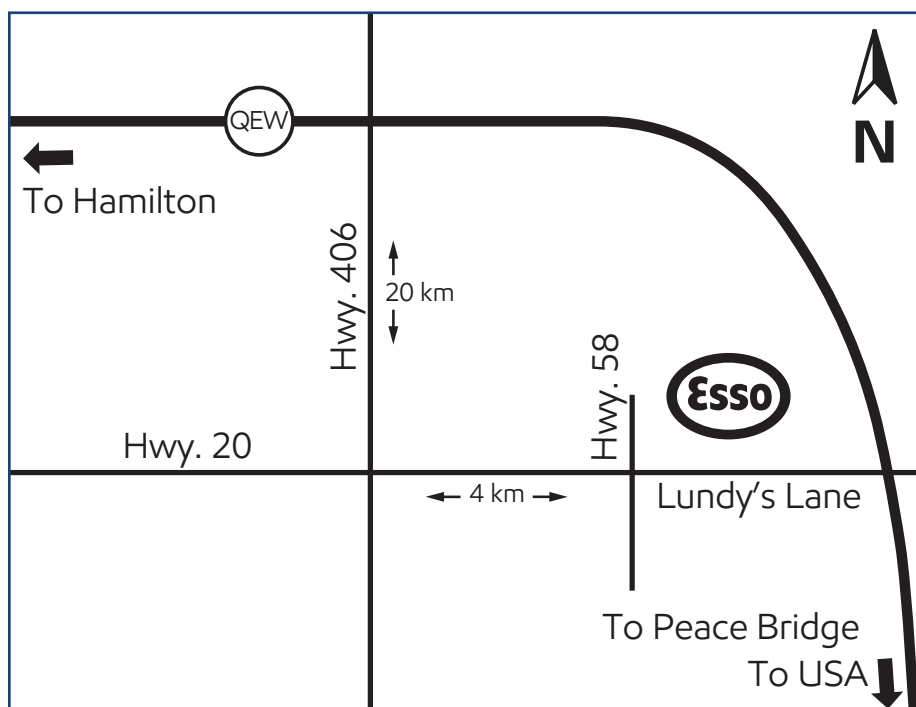

Niagara Falls, Ontario (site 519405)

13210 Lundy's Lane

Directions

Travelling on the QEW, take Highway 406 exit. Travel south on Highway 406 to Highway 20. Travel west on Highway 20, to 13210 Lundy's Lane.

Phone: 905-227-0295

Fax: 905-227-0295

De l'autoroute QEW, prendre la sortie pour l'autoroute 406. Rouler vers le sud jusqu'à l'autoroute 20, puis vers l'ouest jusqu'au 13210 Lundy's Lane.

Téléphone : 905 227-0295