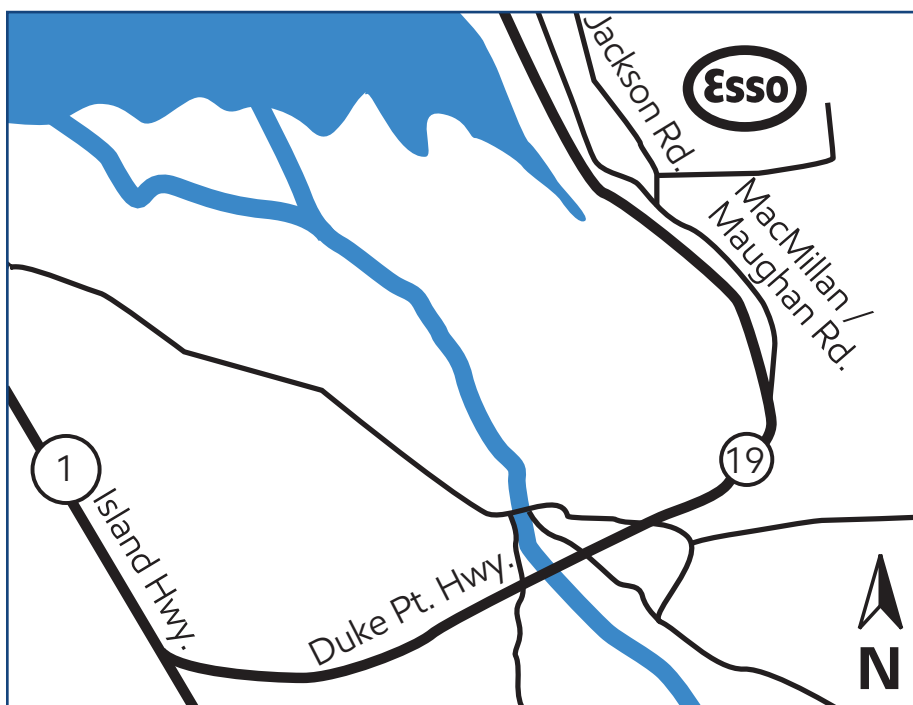

Nanaimo, B.C./C.-B (site 519375)

760 Jackson Road

Directions

Entering Nanaimo from the south on Highway 1 Island Highway, turn right onto Duke Pt Highway, turn right onto Macmillan Road, go north on MacMillan (turns into Maughan), turn right onto Jackson Road.

Phone: 1-800-667-5128

Fax: 205-384-1446

En arrivant dans la ville de Nanaimo par le sud de l'autoroute 1 de l'île, tournez à droite sur l'autoroute Duke Pt. Continuez et tournez à droite sur MacMillan road direction nord (engagez vous sur la route Maughan) puis tournez à droite sur Jackson Road.

Téléphone : 1 800 667-5128

Fax : 205 384-1446

Products available on Key to the Highway™ card

Produits offerts avec la carte Relais Routier™

On-site

Sur place