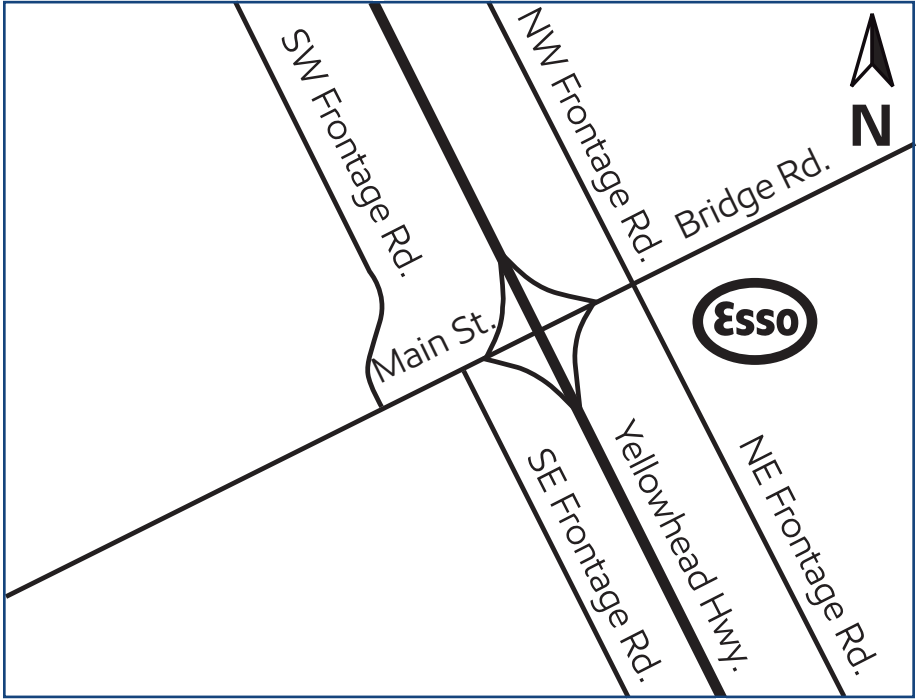

McBride, B.C./C.-B (site 524570)

1006 N E Frontage Road

Directions

Located on N E Frontage Road.
Access off of Yellowhead Highway.

Phone: 250-569-2441
Fax: 250-569-2441

Situé sur la route de desserte
N.-E.; vous y accédez depuis la
route Yellowhead.

Téléphone : 250 569-2441
Fax : 250 569-2441

Products available on Key to the Highway™ card

Produits offerts avec la carte Relais Routier™

On-site

Sur place