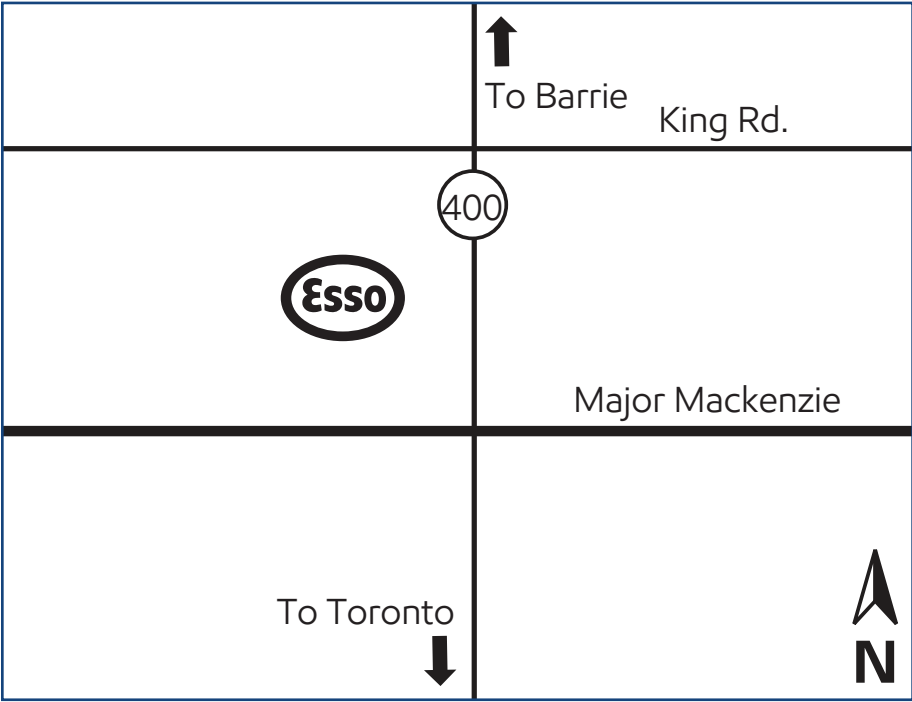

Maple, Ontario (site 519395)

Highway 400

Directions

Cardlock located at Esso site, Highway 400 southbound service station on west side of Highway 400 south of King Side Road

Phone: 905-832-2248

Cardlock situé à la station Esso au sud de la route 400, du côté ouest de l'autoroute 400 et au sud de la rue King.

Téléphone : 905 832-2248

Products available on Key to the Highway™ card

Produits offerts avec la carte Relais Routier™

On-site

Sur place