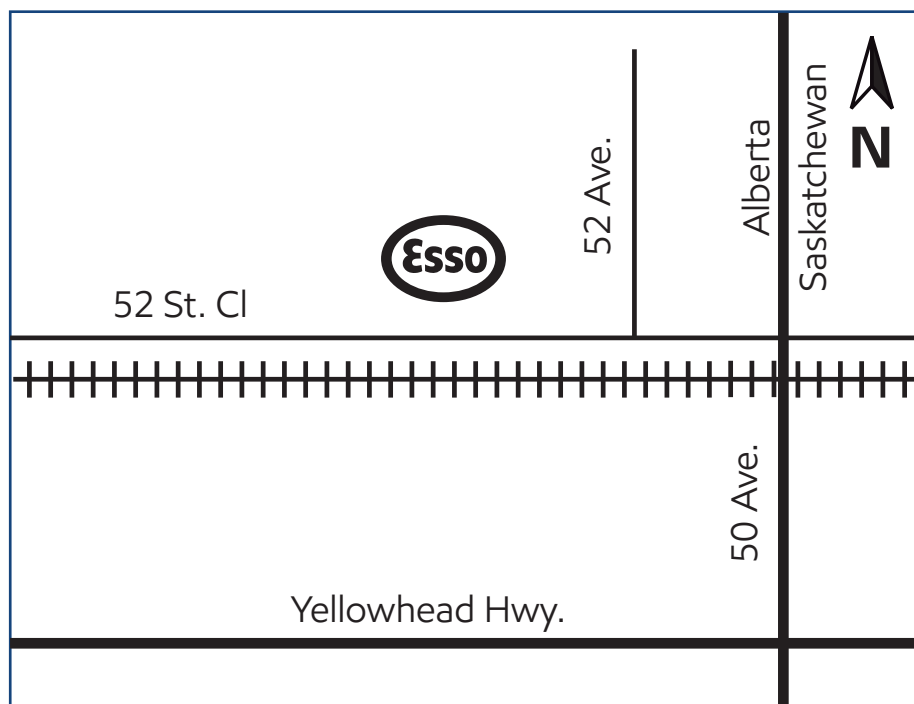

# Lloydminster, Alberta (site 524542)

5310 - 52 Street

## Directions

Located north of the Yellowhead Highway and west of 50 Avenue, on 52 Street Cl.

Phone: 780-875-2266  
Fax: 780-875-1135

Situé sur la 52<sup>e</sup> rue Cl., au nord de la route Yellowhead et à l'ouest de la 50<sup>e</sup> avenue.