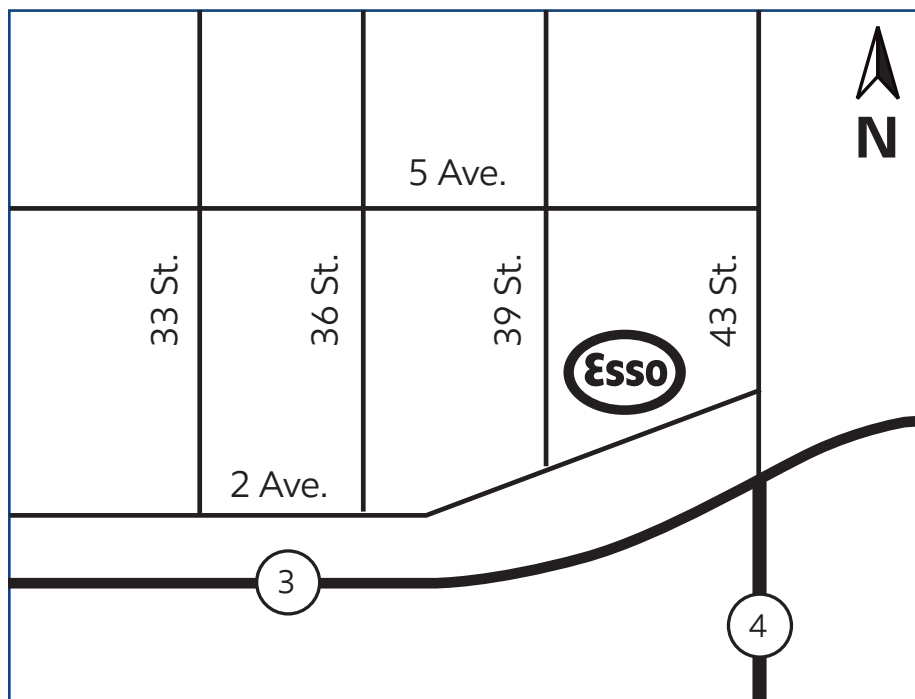

Lethbridge, Alberta (site 524596)

3951 - 2 Avenue N

Directions

Exit north off Highway 3 onto 43 Street N. Turn left at 2 Avenue N.

Phone: 403-329-0616

Sur la route 3, prenez la sortie de la 43e rue N et dirigez-vous vers le nord jusqu'à la 2^e avenue N, puis tournez à gauche.

Téléphone : 403 329-0616

Products available on Key to the Highway™ card

Produits offerts avec la carte Relais Routier™

On-site

Sur place