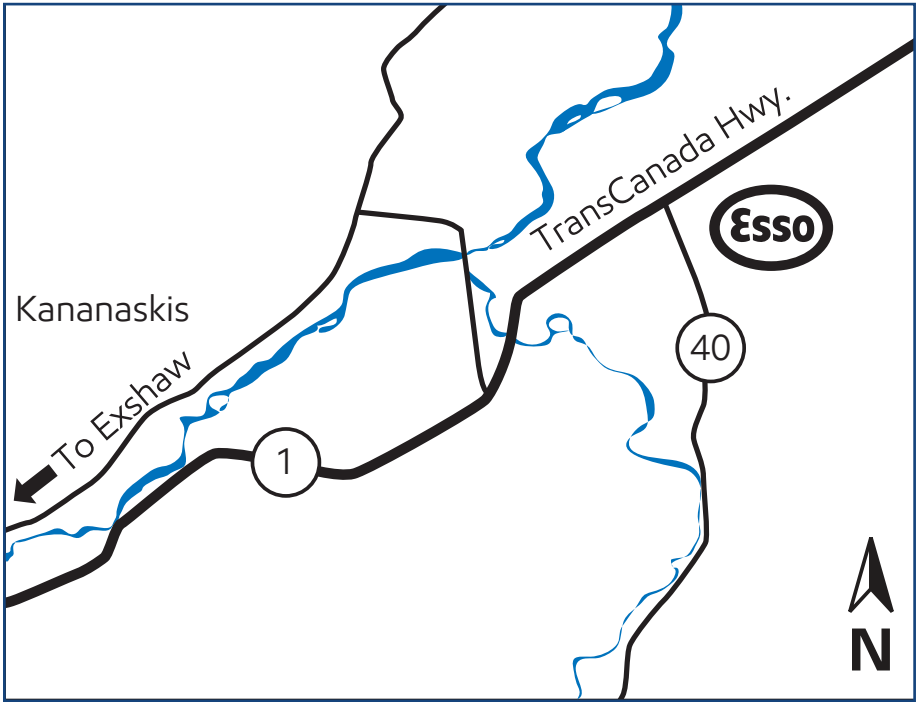

# Kananaskis, Alberta (site 528508)

100 Nakoda Way

## Directions

Southeast corner of TransCanada Highway 1 and Highway 40.

Tim Hortons onsite. Ample truck parking. Adjacent to hotel and casino resort.

Phone: 587-777-8556

Sur le coin sud-est des routes 1 et 40 de la transcanadienne. Tim Hortons sur place. Vaste espace de stationnement pour les camions. À proximité d'un complexe hôtelier et d'un casino.

## Products available on Key to the Highway™ card

Produits offerts avec la carte Relais Routier™