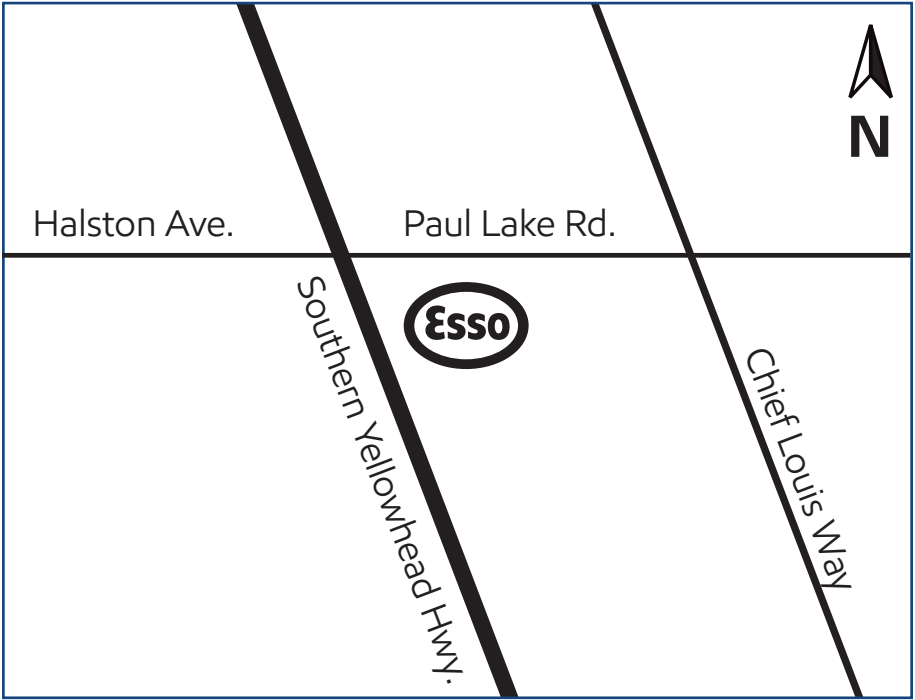

Kamloops, B.C./C.-B (site 524588)

401 Paul Lake Road

Directions

Exit off of Southern Yellowhead Highway east on Paul Lake Road.

Phone: 250-372-0451
Fax: 250-374-4921

Sur la route Yellowhead Sud, prenez la sortie pour Paul Lake Rd. et dirigez-vous vers l'est.