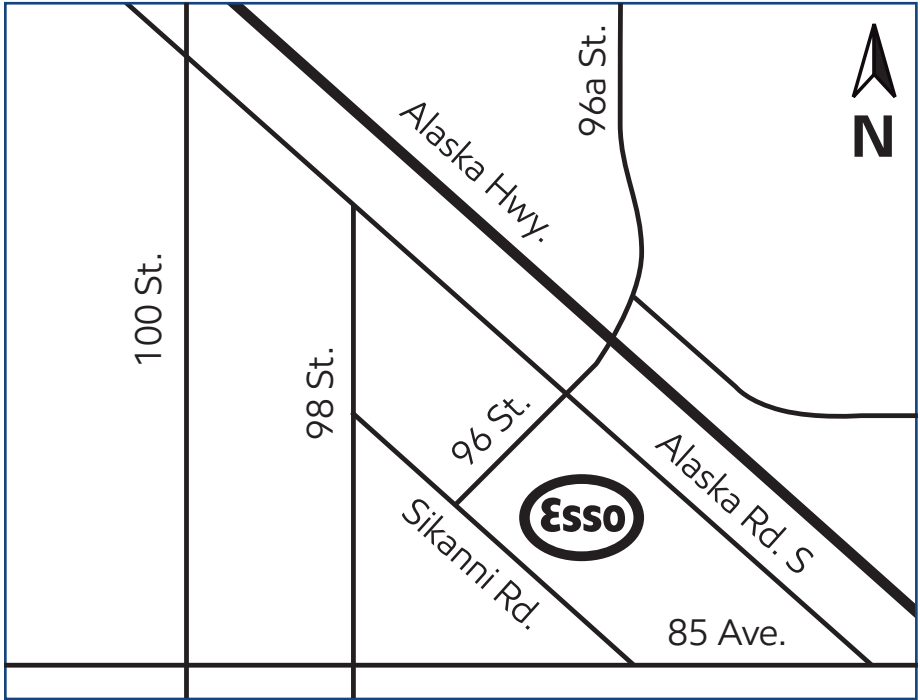

Fort St. John, B.C./C.-B (site 524585)

9516 Sikanni Road

Directions

Exit off of Alaska Highway onto
96 Street, south to Sikanni Road.

Phone: 250-785-3466

Sur la route de l'Alaska, prenez la
sortie pour la 96^e rue, puis dirigez-
vous vers le sud jusqu'à Sikanni Rd.

Téléphone : 250 785-3466

Products available on Key to the Highway™ card

Produits offerts avec la carte Relais Routier™

On-site

Sur place