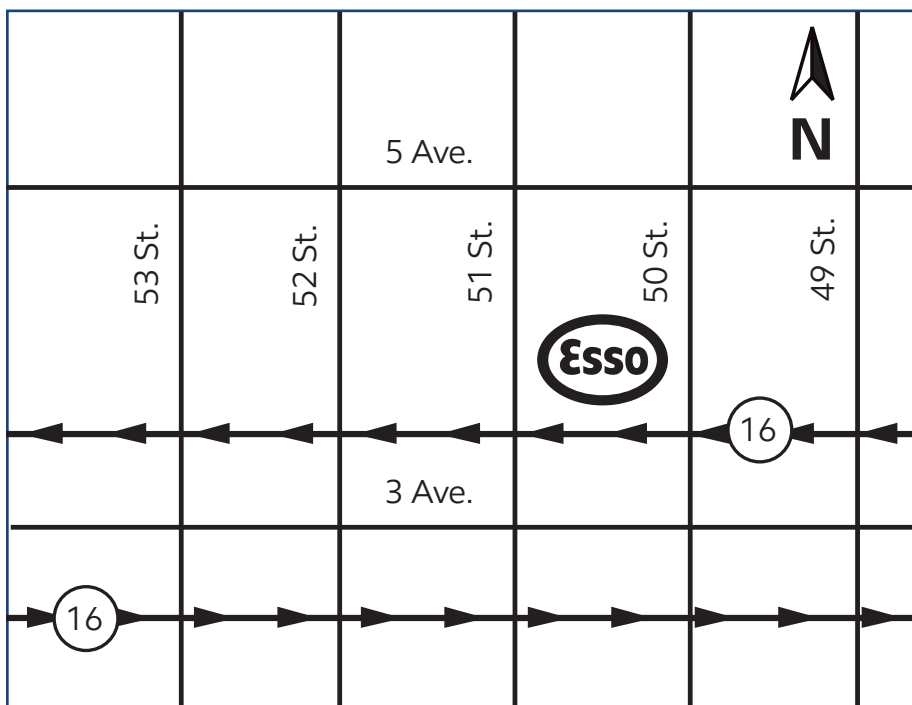

# Edson, Alberta (site 524610)

Highway 16

## Directions

Located on Highway 16 W.,  
between 50 Street and 51 Street.

Phone: 780-712-4788  
Fax: 780-712-4798

Situé sur l'autoroute 16 O.,  
entre la 50<sup>e</sup> et la 51<sup>e</sup> rue.

Téléphone : 780 712-4788  
Fax : 780 712-4798

## Products available on Key to the Highway™ card

Produits offerts avec la carte Relais Routier™

## On-site

Sur place