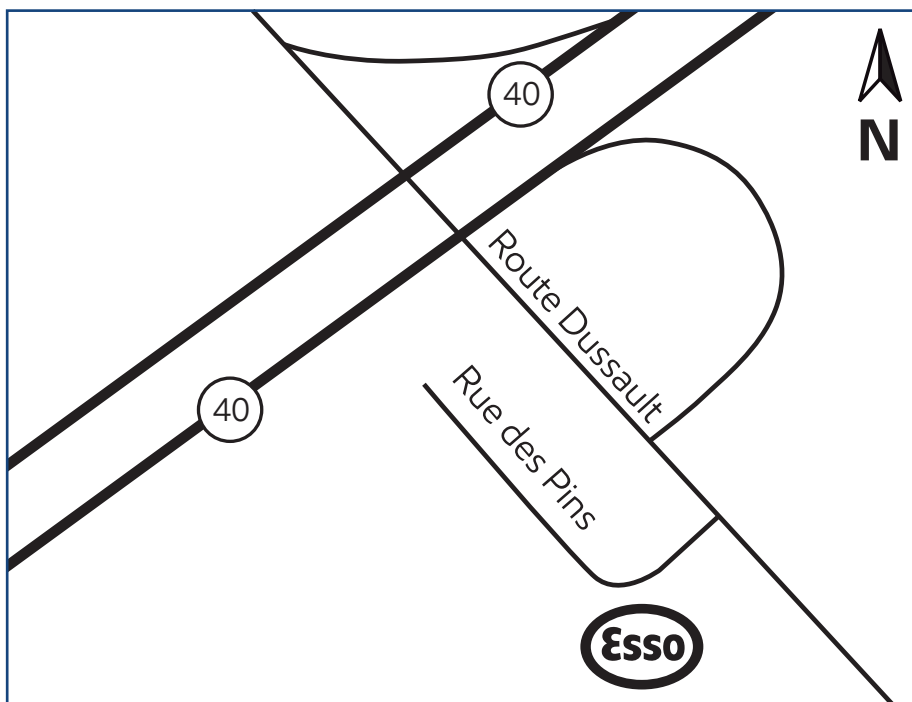

Deschambeault, Québec (site 524118)

25 Rue des Pins

Directions

Located South of Exit 254 off Highway 40. Turn left on Route Dussault and then right on Rue des Pins.

Phone: 418-286-4164

Prenez la sortie 254 de l'autoroute 40. Tournez à gauche sur la route Dussault, puis tournez à droite sur la rue des Pins.

Téléphone : 418 286-4164

Products available on Key to the Highway™ card

Produits offerts avec la carte Relais Routier™

On-site

Sur place