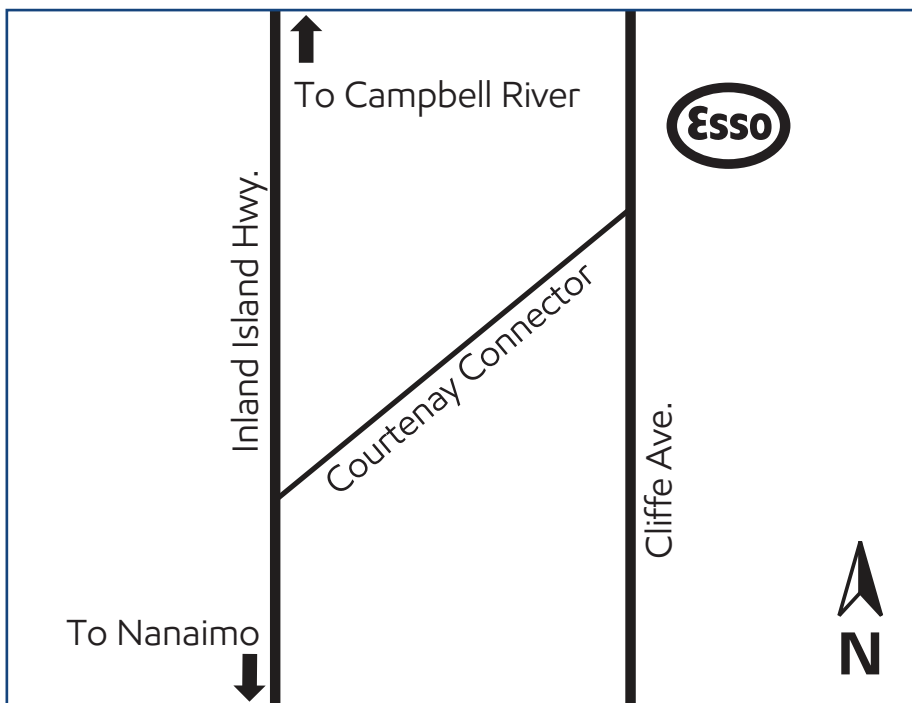

Courtenay, B.C./C.-B (site 519367)

2650 Cliffe Avenue

Directions

Heading north on the Inland Island Highway, take the South Courtenay Connector to Cliffe Avenue. Turn left on Cliffe Avenue. Courtenay Cardlock located two blocks (100 metres) on Cliffe Avenue, directly across from the Boston Pizza (Driftwood Mall).

Phone: 250-338-8867

Fax: 250-338-8867

En direction nord sur l'autoroute Inland Island, prendre la sortie South Courtenay vers Cliffe Ave. Tourner à gauche sur Cliffe Ave. La station Cardlock est située à deux pâtés de maisons (100 mètres) sur Cliffe Ave., directement en face de Boston Pizza (Driftwood Mall).

Téléphone : 250 338-8867

Fax : 250 338-8867

Products available on Key to the Highway™ card

Produits offerts avec la carte Relais Routier™

On-site

Sur place