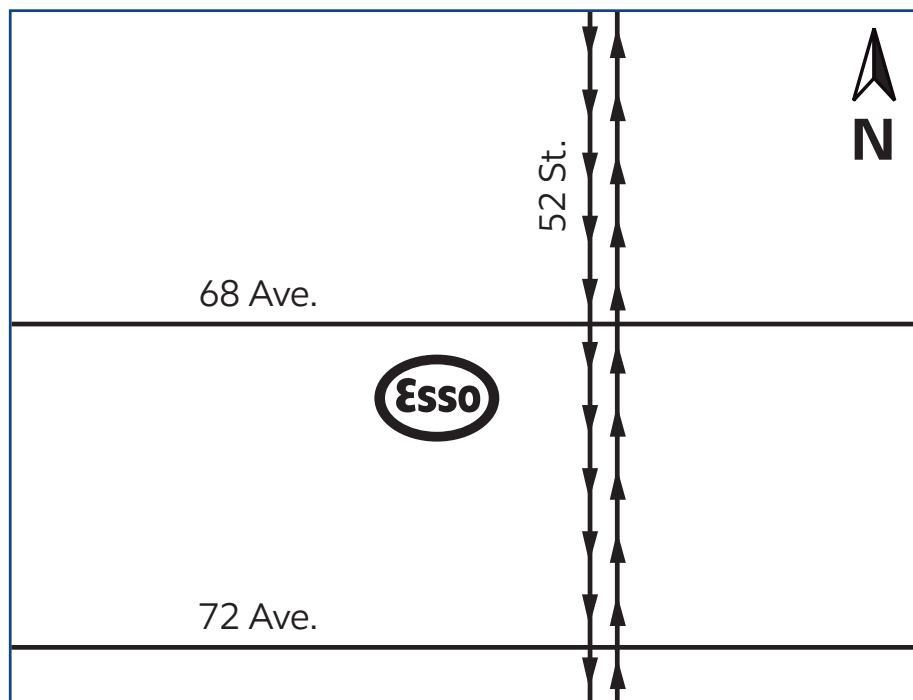

Calgary, Alberta (site 524553)

6811 - 52 Street S.E.

Directions

Located east of Barlow Trail S.E.
and west of Highway 201. Entrance
is off of 68 Avenue S.E.

Phone: 403-531-5700

Situé à l'est de la Barlow Trail SE et
à l'ouest de l'autoroute 201. L'entrée
se trouve sur la 68^e avenue SE.

Téléphone : 403 531-5700

Products available on Key to the Highway™ card

Produits offerts avec la carte Relais Routier™

On-site

Sur place