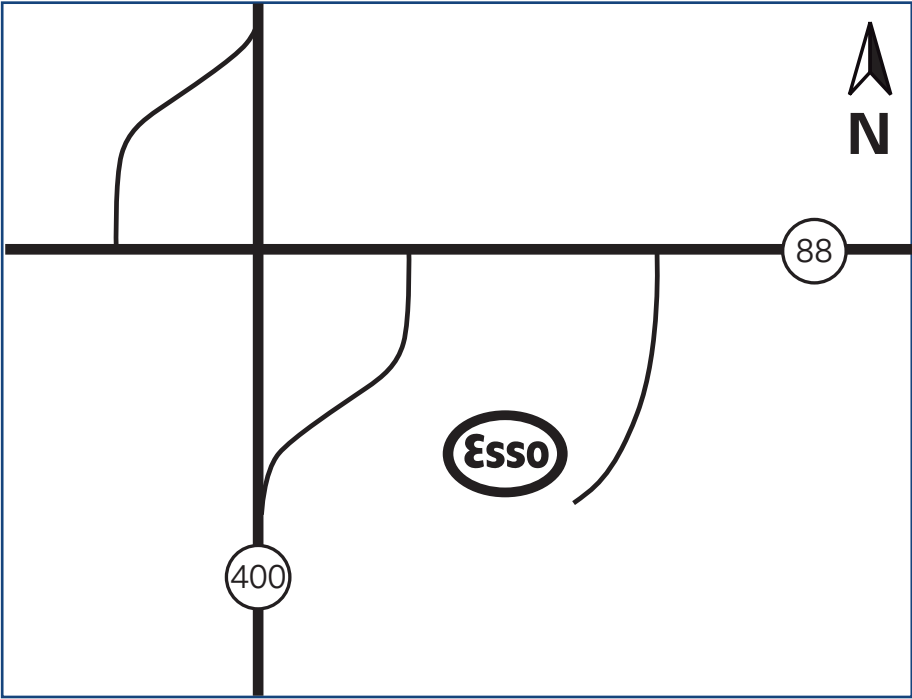

# Bradford, Ontario (site 524621)

1 - 3479 Highway 88

### Directions

Exit 64/64B off Highway 400. East on Highway 88 and then right at the entrance to Travel Centre.

Phone: 905-775-3831  
Fax: 905-775-3068

Prenez la sortie 64/64B de l'autoroute 400. Prenez la direction est sur la route 88, puis tournez à droite à l'entrée du relais routier.