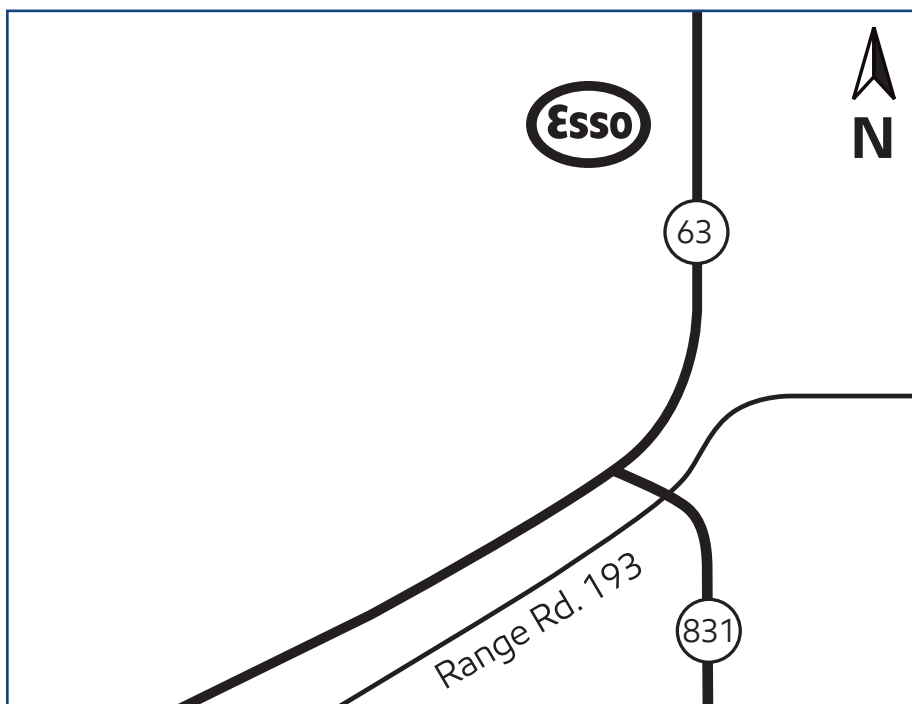

Boyle, Alberta (site 524546)

Highway 63

Directions

Located on Highway 63.
North of Boyle.

Phone: 780-525-3931
Fax: 780-525-2250

Situé sur la route 63, au nord
de Boyle.

Téléphone : 780 525-3931
Fax : 780 525-2250

Products available on Key to the Highway™ card

Produits offerts avec la carte Relais Routier™

On-site

Sur place