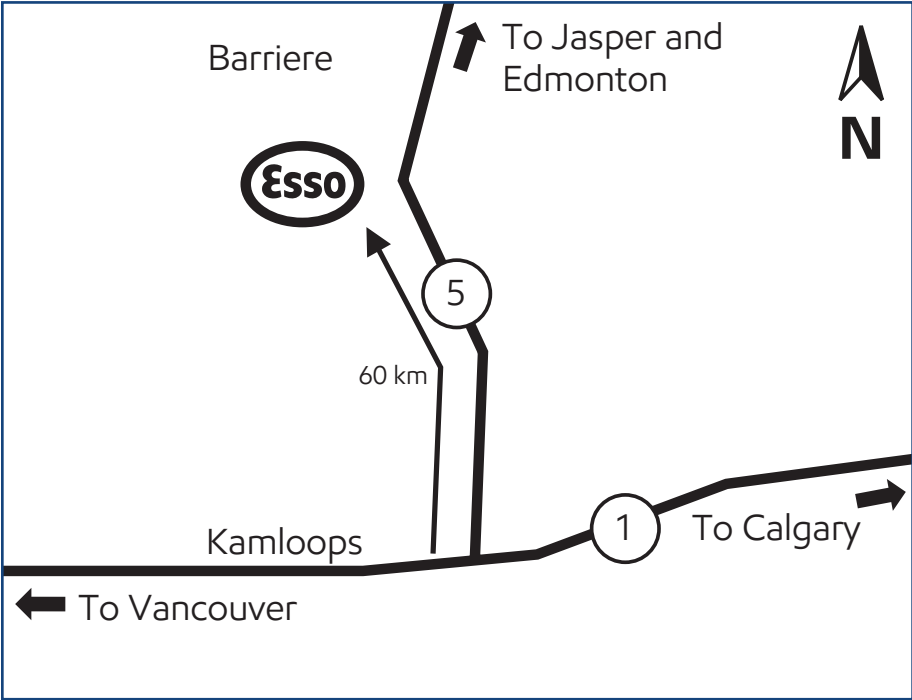

Barriere, B.C./C.-B (site 519378)

397 Russell Street

Directions

60 kilometres north of Kamloops on Highway 5. One kilometre south of Barriere on west side of highway.

Phone: 250-374-0614
Fax: 888-645-7316

60 km au nord de Kamloops sur l'autoroute 5. Un km au sud de Barriere du côté ouest de l'autoroute.

Téléphone : 250 374-0614
Fax : 888 645-7316

Products available on Key to the Highway™ card

Produits offerts avec la carte Relais Routier™