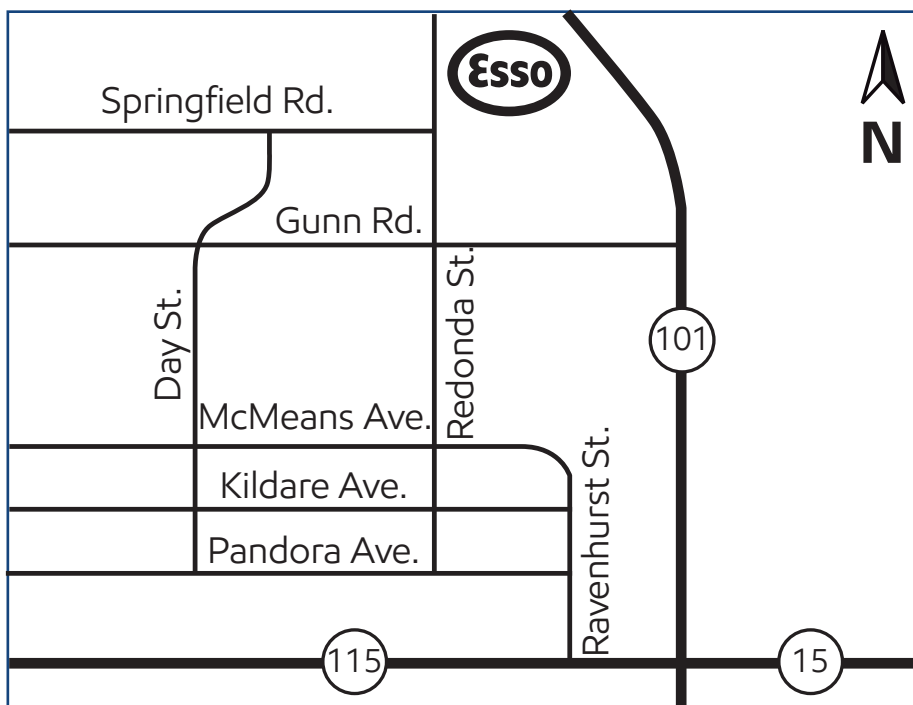

Winnipeg, Manitoba (site 524549)

1300 Redonda Street

Directions

Exit off Highway 101 onto Gunn Road. North on Redonda Street, beside Trapper's Transport.

Phone: 204-697-7645

Fax: 204-224-6250

Prenez la sortie pour Gunn Rd. à partir de l'autoroute 101. Situé au nord sur la rue Redonda, à côté de Trapper's Transport.

Téléphone : 204 697-7645

Fax : 204 224-6250

Products available on Key to the Highway™ card

Produits offerts avec la carte Relais Routier™

On-site

Sur place