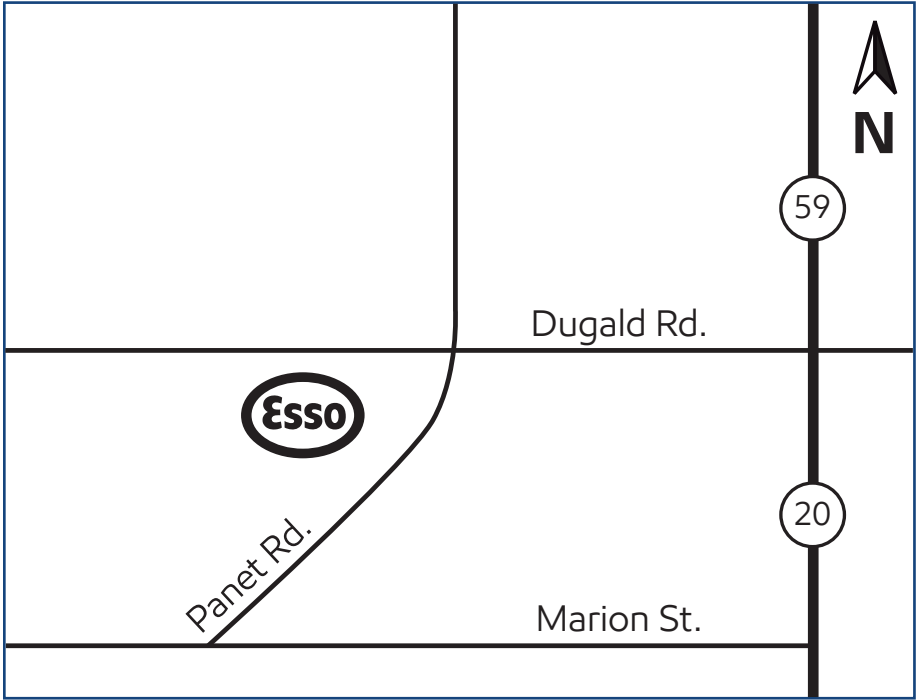

Winnipeg, Manitoba (site 524600)

922 Dugald Road

Directions

Exit off Highway 20/59 on
Dugald Road.

Phone: 204-233-0848
Fax: 204-235-1517

Prenez la sortie pour Dugald Rd.
à partir de l'autoroute 20/59.

Téléphone : 204 233-0848
Fax : 204 235-1517

Products available on Key to the Highway™ card

Produits offerts avec la carte Relais Routier™

On-site

Sur place