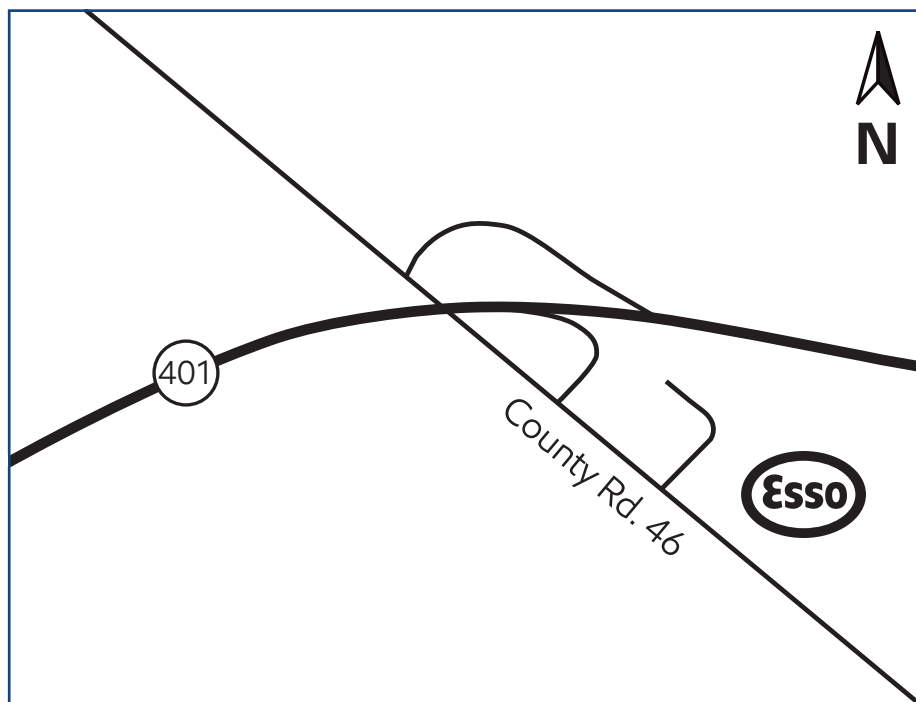

# Windsor, Ontario (site 524567)

4040 Essex County Road 46

## Directions

Exit 14 off Highway 401. East on County Road 46 just past Webster Drive.

Phone: 519-737-6401

Fax: 519-737-6785

Prenez la sortie 14 de l'autoroute 401. Dirigez-vous vers l'est sur la County Rd. 46; c'est tout juste après Webster Dr.