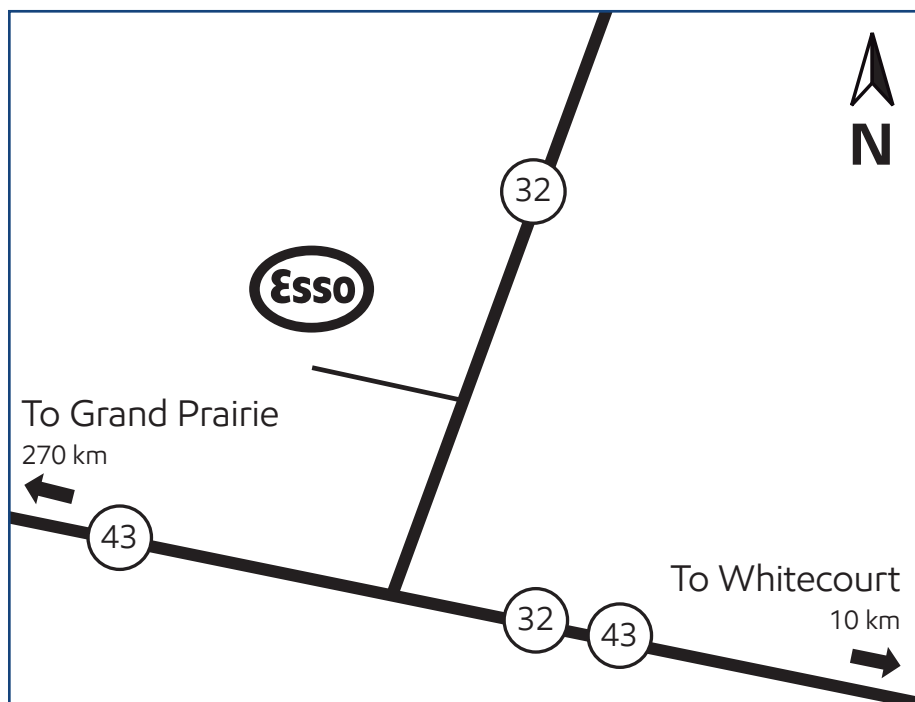

# Whitecourt, Alberta (site 524611)

Junction 43 and 32

## Directions

Located at the junction of Highway 32 and 43. West of Whitecourt.

Phone: 780-706-7493  
Fax: 780-706-7515

Situé à la jonction des autoroutes 32 et 43, à l'ouest de Whitecourt.

Téléphone : 780 706-7493  
Fax : 780 706-7515