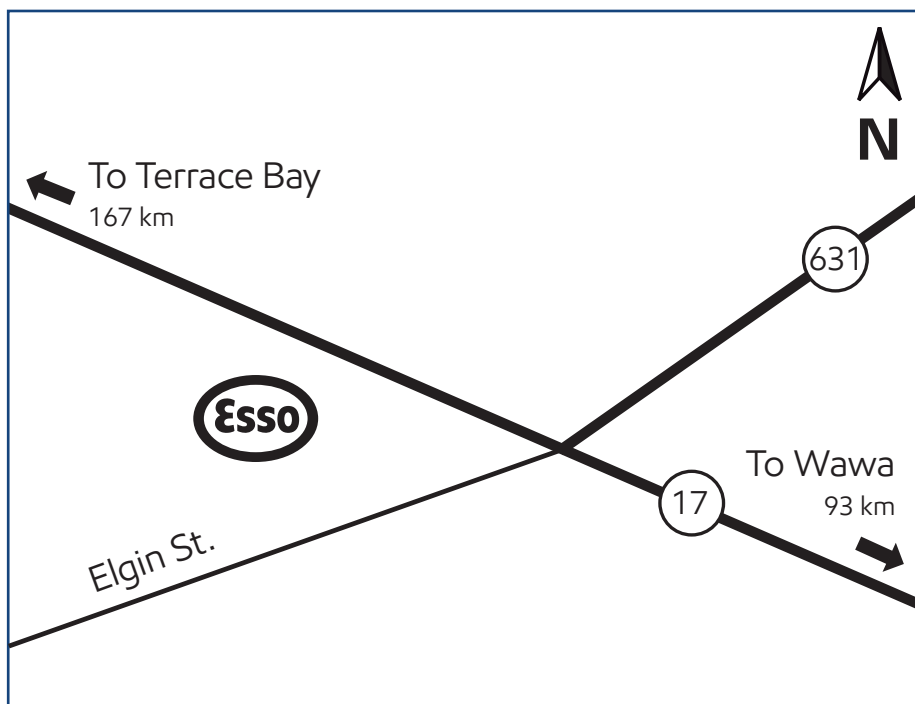

# White River, Ontario (site 524623)

217 Highway 17 North

## Directions

East of Terrace Bay and west of Wawa on Highway 17 in White River.

Phone: 807-822-2441

Fax: 807-822-1517

Situé sur l'autoroute 17 à White River, à l'est de Terrace Bay et à l'ouest de Wawa.

Téléphone : 807 822-2441

## Products available on Key to the Highway™ card

Produits offerts avec la carte Relais Routier™