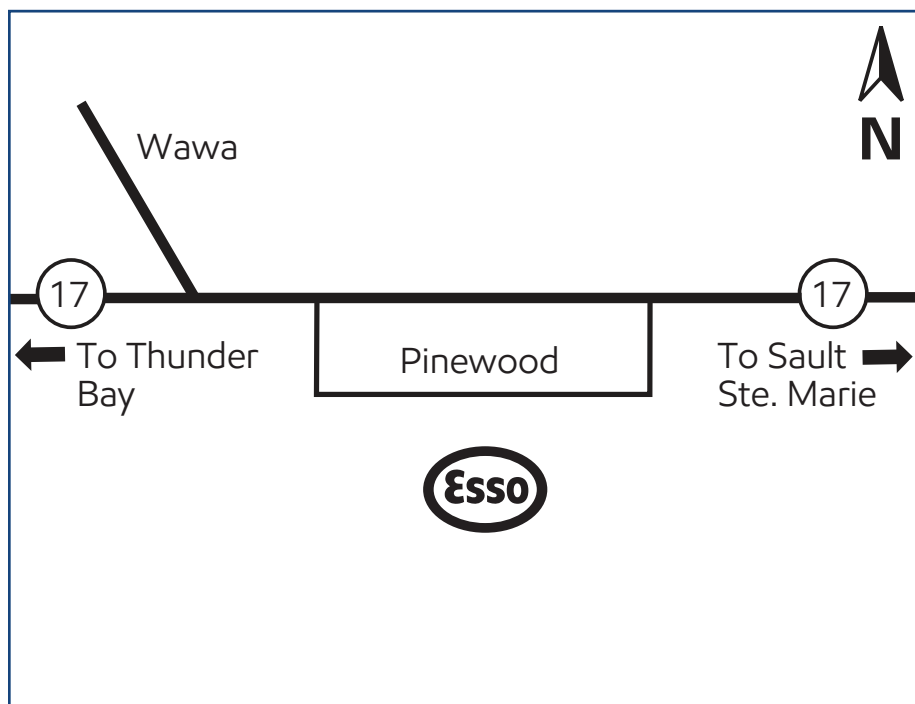

Wawa, Ontario (site 519427)

54 Pinewood Drive

Directions

Site located off Highway 17 north on Pinewood Drive approximately 0.5 km south of Wawa.

Phone: 705-856-2166

Fax: 705-856-2886

Situé près de l'autoroute 17 N sur Pinewood Drive à environ 0,5 km au sud de Wawa.

Téléphone : 705 856-2166

Fax : 705 856-2886

Products available on Key to the Highway™ card

Produits offerts avec la carte Relais Routier™

On-site

Sur place