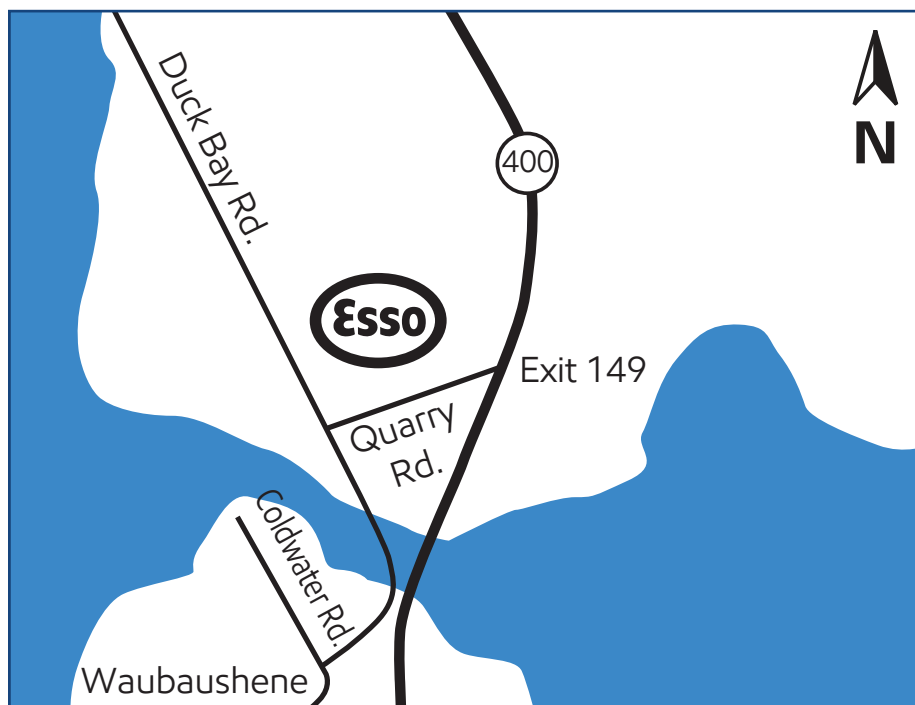

Waubauskene, Ontario (site 519410)

21 Quarry Road

Directions

Located just off Highway 400 on the west side, adjacent to the MacEwen retail gas bar and restaurant.

Phone: 705-538-2900

Fax: 705-538-2900

Situé à l'ouest de l'autoroute 400, à côté du « MacEwen gas bar and Restaurant ».

Téléphone : 705 538-2900

Fax : 705 538-2900

Products available on Key to the Highway™ card

Produits offerts avec la carte Relais Routier™

On-site

Sur place