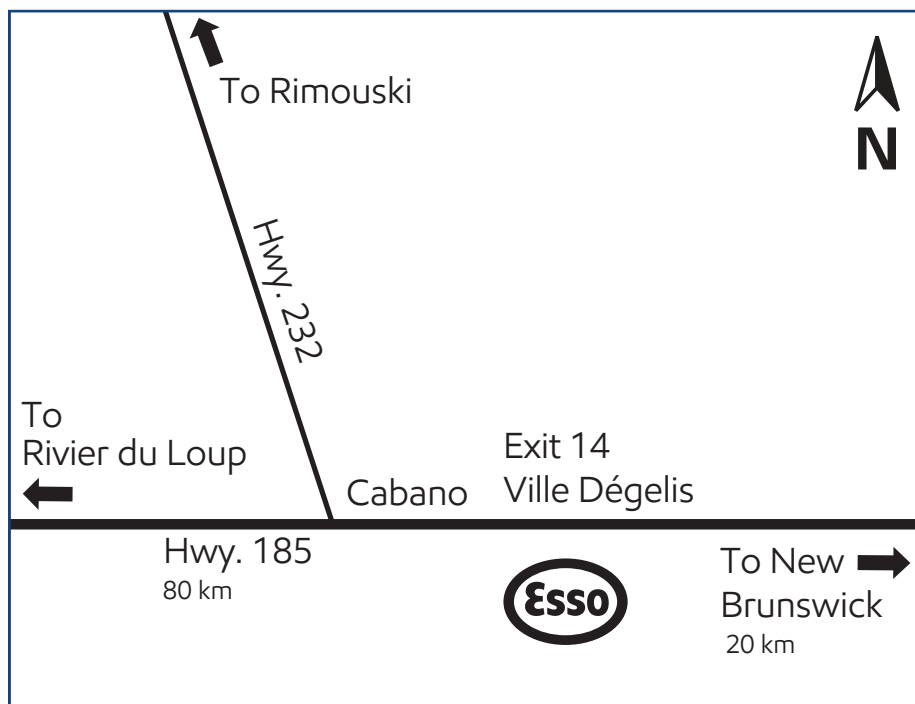

Ville Dégelis, Québec (site 519429)

791 Route 185

Directions

Situated between Riviere-du-Loop and the New Brunswick border. Westbound from New Brunswick border on Highway 185 at exit 14. Eastbound from Riviere-du-Loop on Highway 185 at exit 14.

Phone: 418-853-2135

Fax: 418-853-3905

Situé entre Rivieredu- Loop et Nouveau Brunswick. En direction ouest de Nouveau Brunswick sur l'autoroute 185 à la sortie 14. En direction est de Riviere-du-Loop sur l'autoroute 185 à la sortie 14.