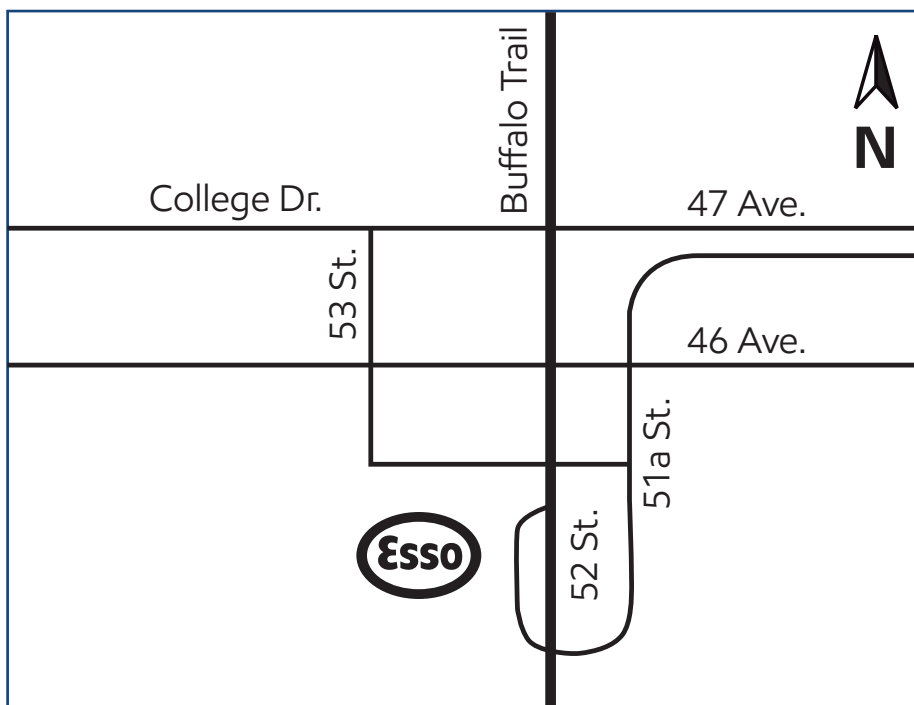

Vermilion, Alberta (site 524597)

4403 - 52 Street

Directions

Located north of the Yellowhead Highway and west of 50 Avenue, on 52 Street Cl.

Phone: 780-875-2266
Fax: 780-853-4780

Situé sur la 52^e rue Cl., au nord de la route Yellowhead et à l'ouest de la 50^e avenue.

Téléphone : 780 875-2266
Fax : 780 853-4780

Products available on Key to the Highway™ card

Produits offerts avec la carte Relais Routier™

On-site

Sur place