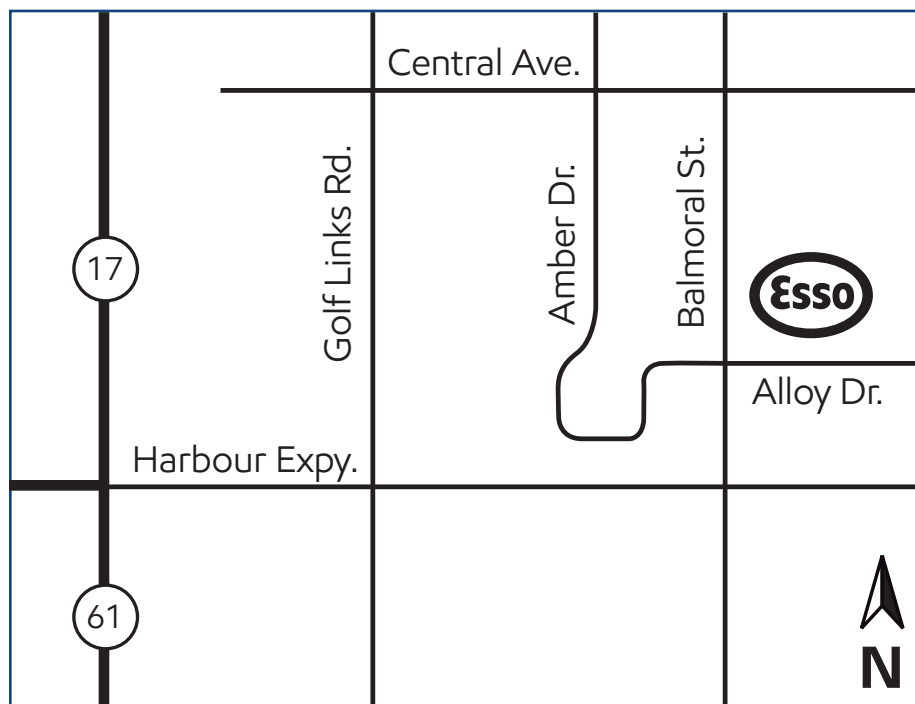

# Thunder Bay, Ontario (site 524619)

1120 Alloy Drive

## Directions

From Highway 17, exit onto Harbour Expressway. Turn North on Balmoral Street. Turn right on Alloy Drive.

Phone: 807-623-3236

Fax: 807-623-3271

Sur la route 17, prenez la sortie pour Harbour Expressway. Prenez la rue Balmoral en direction nord, puis tournez à droite sur Alloy Dr.

## Products available on Key to the Highway™ card

Produits offerts avec la carte Relais Routier™