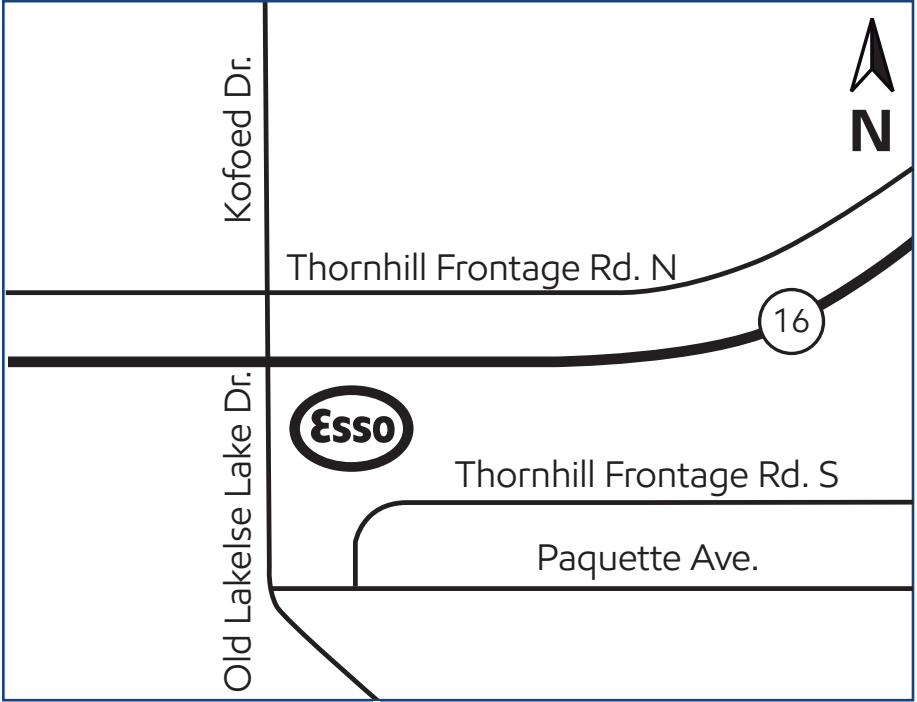

Terrace, B.C./C.-B (site 524579)

3097 BC-16 Highway

Directions

Exit off of Highway 16 onto
Old Lakelse Lake Drive.

Phone: 250-635-3717

Prenez la sortie pour Old Lakelse
Lake Dr. de la route 16.

Téléphone : 250 635-3717

Products available on Key to the Highway™ card

Produits offerts avec la carte Relais Routier™

On-site

Sur place