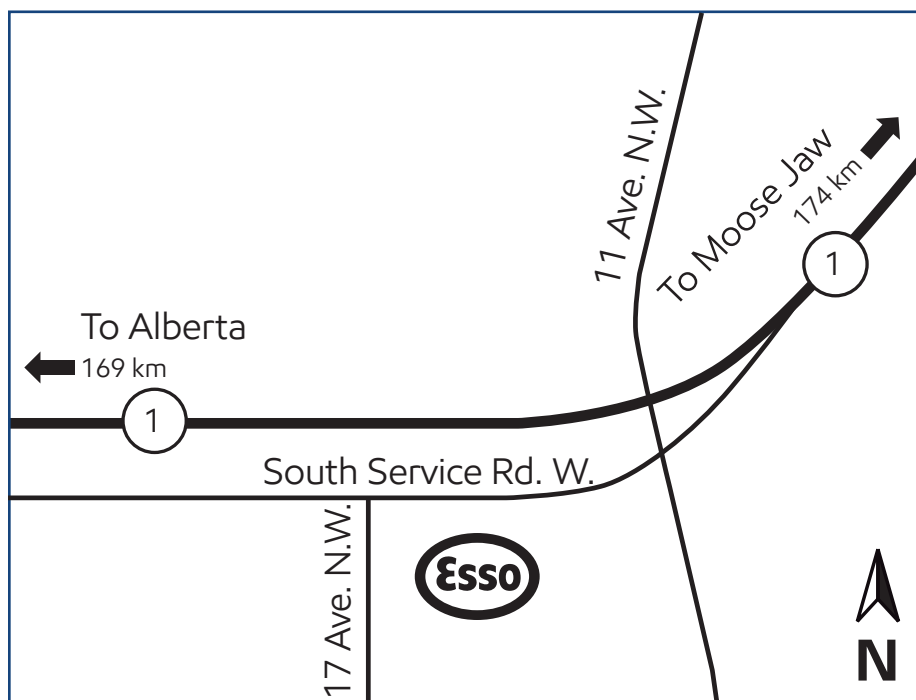

# Swift Current, Saskatchewan (site 524612)

1510 South Service Road West

## Directions

Exit off TransCanada Highway on 11 Avenue N.W. Go south to South Service Road W. and turn right. Travel Centre is on the left.

Phone: 306-773-6444

Fax: 306-773-2043

Sur la route Transcanadienne, prenez la sortie pour la 11e avenue NO. Dirigez-vous vers le sud jusqu'à South Service Road O., puis tournez à droite. Le relais routier se trouve à votre gauche.

## Products available on Key to the Highway™ card

Produits offerts avec la carte Relais Routier™