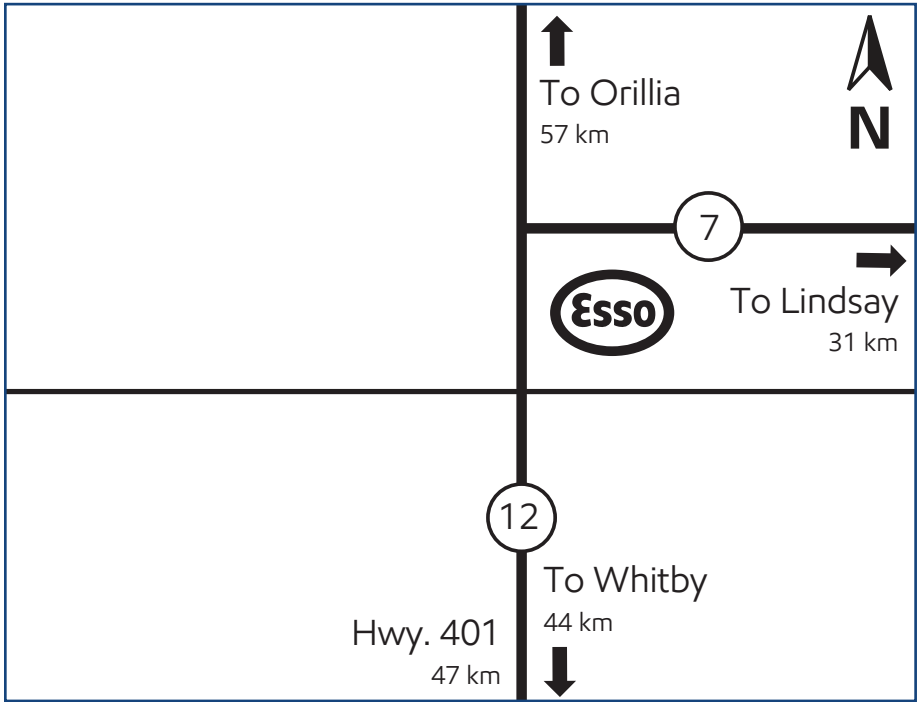

Sunderland, Ontario (site 519408)

1200 Concession 6

Directions

From Highway 401, take the Brock Street exit in Whitby. Cardlock is located on east side of Highway 12, 47 km north of Highway 401.

From Lindsay, take Highway 7 west to Highway 12. Go south on Highway 12.

Phone: 705-357-2122
Fax: 705-357-3616

De l'autoroute 401 - Prendre la sortie Brock à Whitby. La station Cardlock est située du côté est de l'autoroute 12, à 47 km au nord de l'autoroute 401. De Lindsay - prendre l'autoroute 7 en direction ouest jusqu'à l'autoroute 12. Tourner en direction sud.