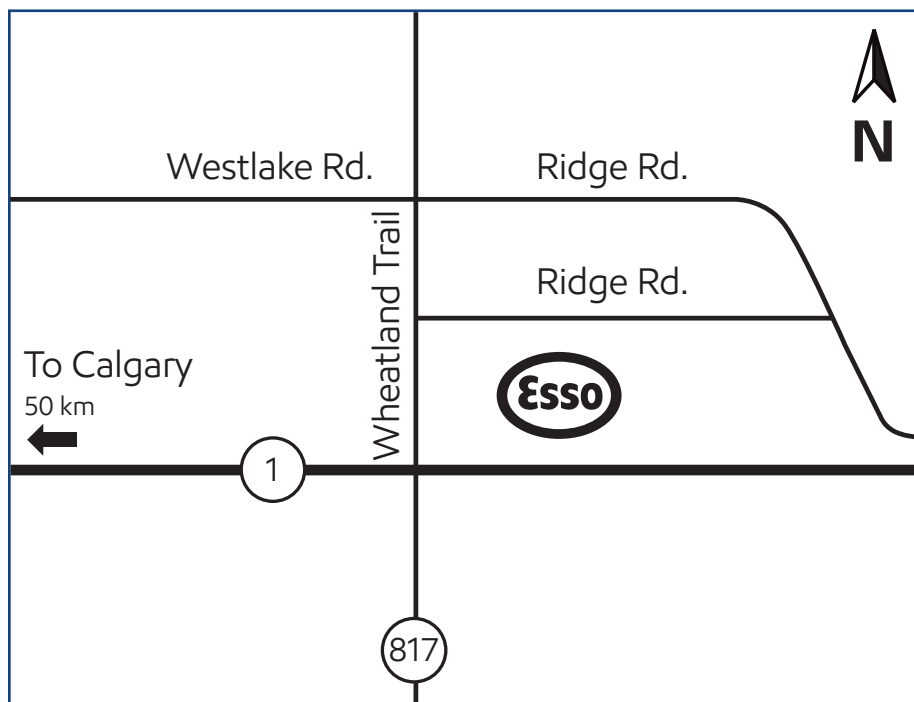

Strathmore, Alberta (site 524597)

436 Ridge Road

Directions

Located north of TransCanada Highway off of Wheatland Trail. Turn right on Ridge Road.

Phone: 403-934-3561
Fax: 403-934-3555

Situé au nord de la route Transcanadienne. Prenez la sortie pour Wheatland Trail en direction nord et tournez à droite sur Ridge Road.

Téléphone : 403 934-3561
Fax : 403 934-3555

Products available on Key to the Highway™ card

Produits offerts avec la carte Relais Routier™

On-site

Sur place