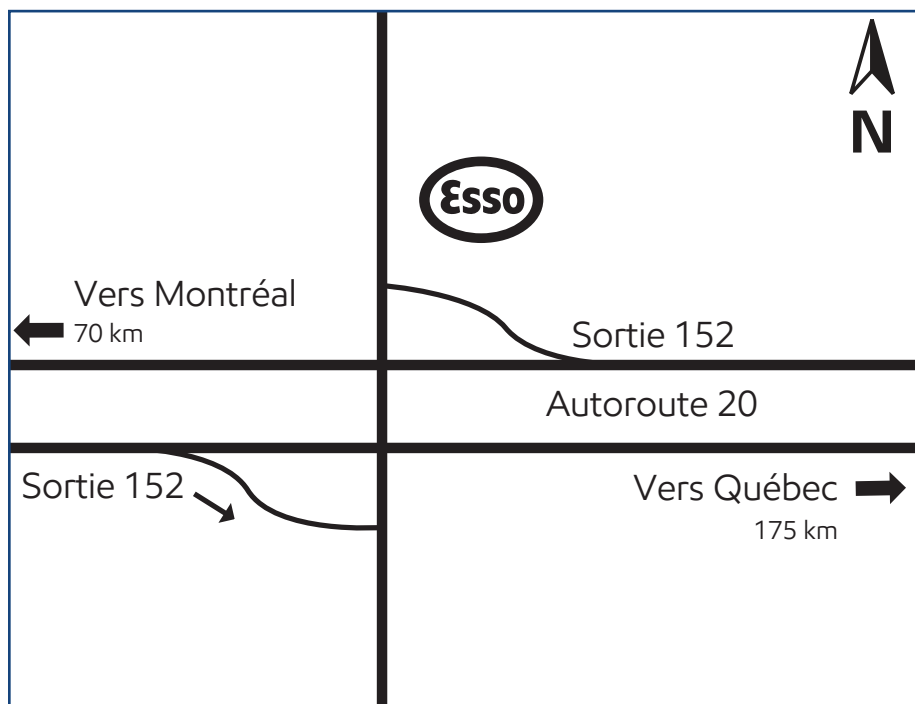

Ste-Hélène-de-Bagot, Québec (site 519431)

Transcanadienne, sortie 152

Directions

Located at exit 152 off Highway 20.

Phone: 450-791-2122

Fax: 450-791-2123

Situé à la sortie 152 de
l'autoroute 20.

Téléphone : 450 791-2122