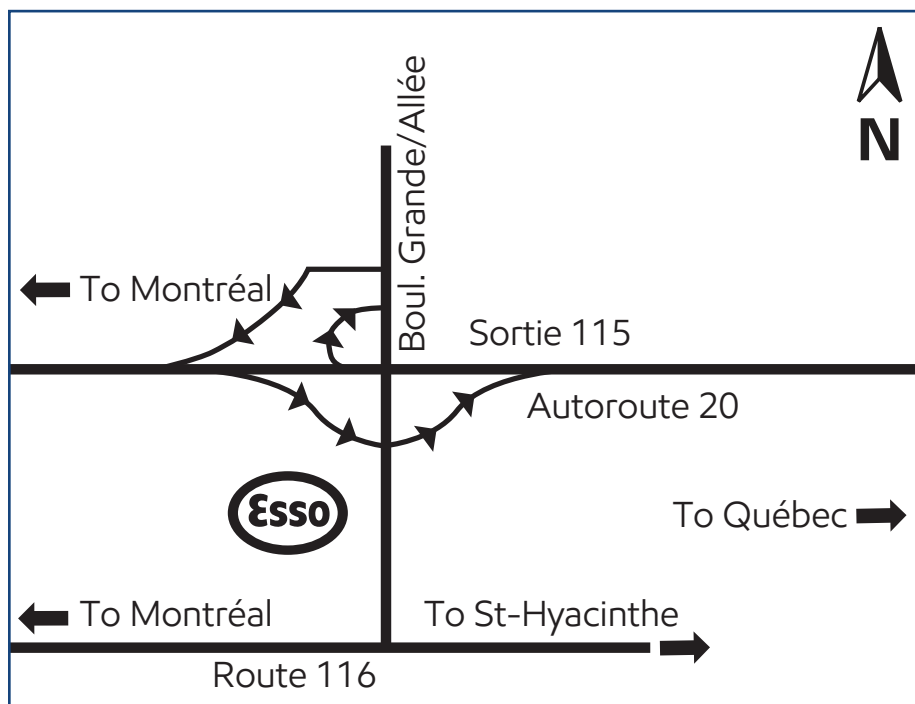

# St-Hilaire, Québec (site 519430)

675 Grande-Allée

## Directions

Located at exit 115 off Highway 20.

Phone: 450-464-8516

Fax: 450-467-2681

Situé à la sortie 115 de l'auto-route 20.

Téléphone : 450 464-8516

Fax : 450 467-2681

## Products available on Key to the Highway™ card

Produits offerts avec la carte Relais Routier™