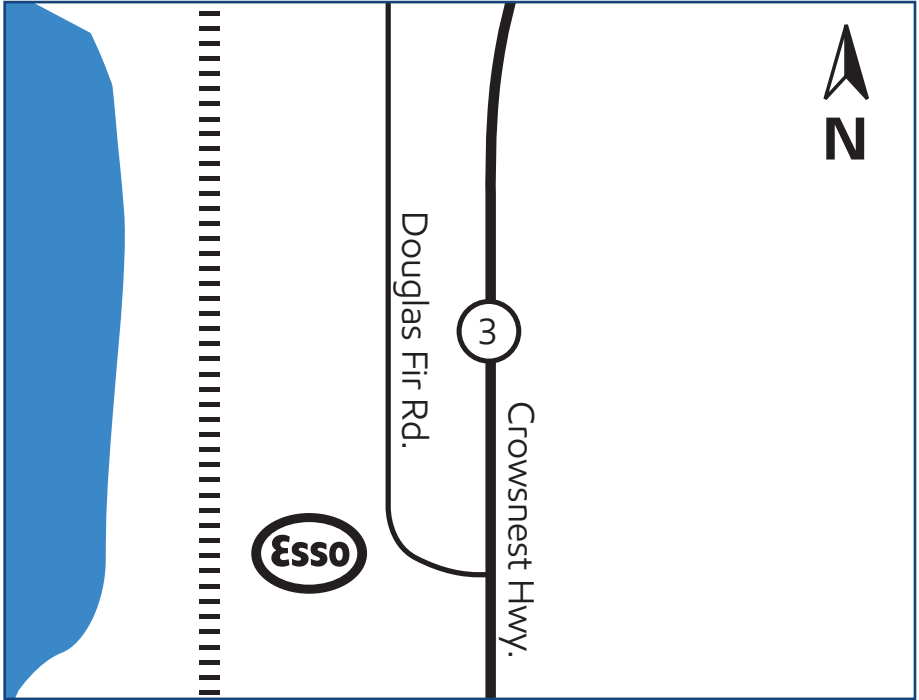

Sparwood, B.C./C.-B (site 523943)

747 Douglas Fir Road

Directions

South of Sparwood exit from Highway 3 onto Douglas Fir Road.

Phone: 1-888-645-7316

Au sud de la sortie Sparwood sur l'autoroute 3 sur la rue Douglas Fir.

Téléphone : 1 888 645-7316

Products available on Key to the Highway™ card

Produits offerts avec la carte Relais Routier™

On-site

Sur place