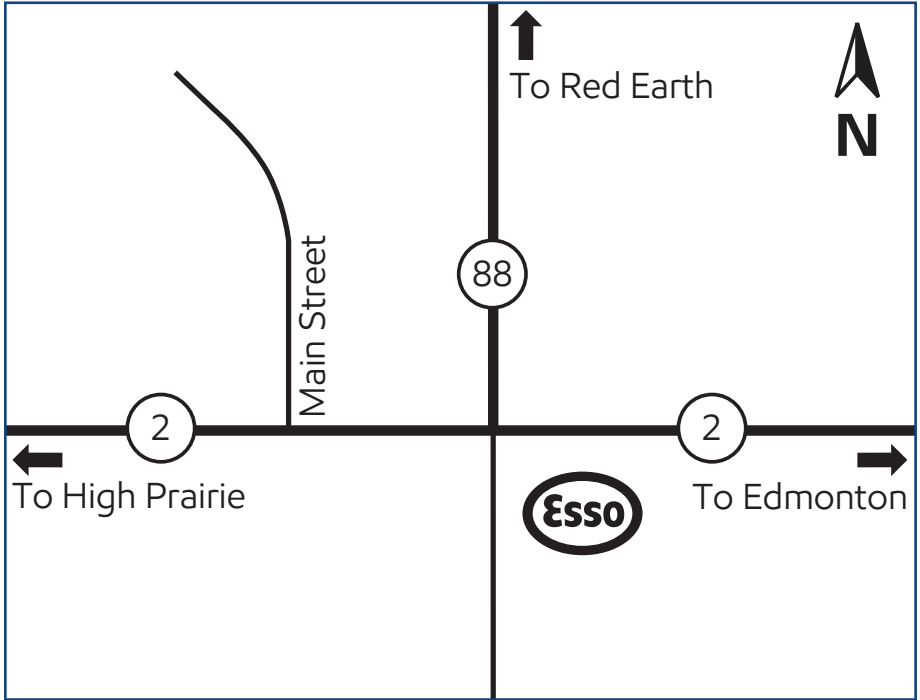

Slave Lake, Alberta (site 519341)

1501 - 15 Avenue S.E.

Directions

Stand alone cardlock site located off Highway 2 at the intersection of Highway 88. Exit off Highway 2 onto 15 Avenue SE and look for the Key Stop sign.

Phone: 780-849-3616

Cardlock autonome situé à la sortie de l'autoroute 2, à l'intersection de l'autoroute 88. Prendre la sortie de l'autoroute 2 vers la 15^e avenue S.E. et rechercher l'enseigne Key Stop – Relais Routier.

Téléphone : 780 849-3616

Products available on Key to the Highway™ card

Produits offerts avec la carte Relais Routier™

On-site

Sur place