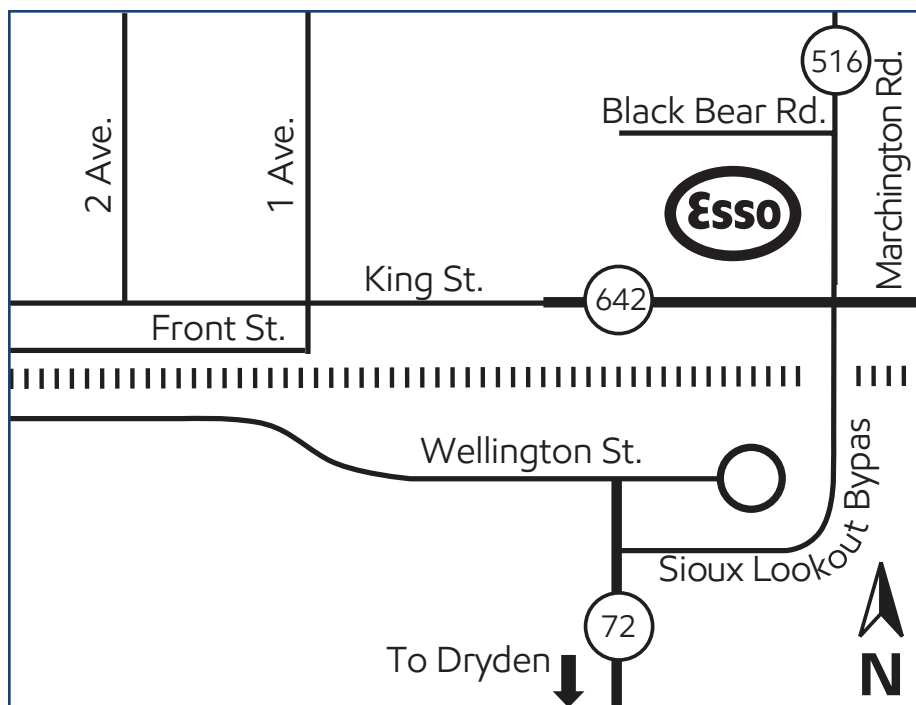

# Sioux Lookout, Ontario (site 519422)

19 Black Bear Road

## Directions

Follow Highway 72 to Sioux Lookout Bypass. Follow bypass to Esso Cardlock at Black Bear Road.

Phone: 807-737-2250

Fax: 807-737-2617

Suivre l'autoroute 72 jusqu'à la bretelle Sioux Lookout. Prendre la bretelle jusqu'au Cardlock sur Black Bear Road.

## Products available on Key to the Highway™ card

Produits offerts avec la carte Relais Routier™