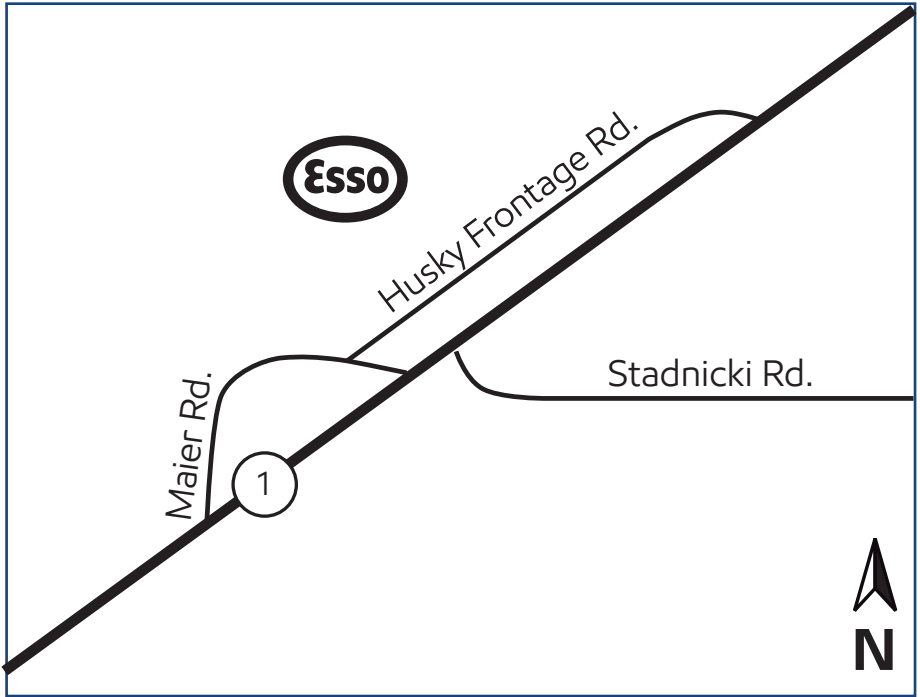

Sicamous, B.C./C.-B (site 524574)

1340 TransCanada Highway

Directions

Located 3 km west of Salmo on north side of Highway 3 (just east of Second Relief Road).

Phone: 250-374-0614
Fax: 250-372-3743

Situé à 3 km à l'ouest de Salmo, du côté nord de l'autoroute 3 (à l'est de Second Relief Road).

Téléphone : 250 374-0614
Fax : 250 372-3743

Products available on Key to the Highway™ card

Produits offerts avec la carte Relais Routier™

On-site

Sur place