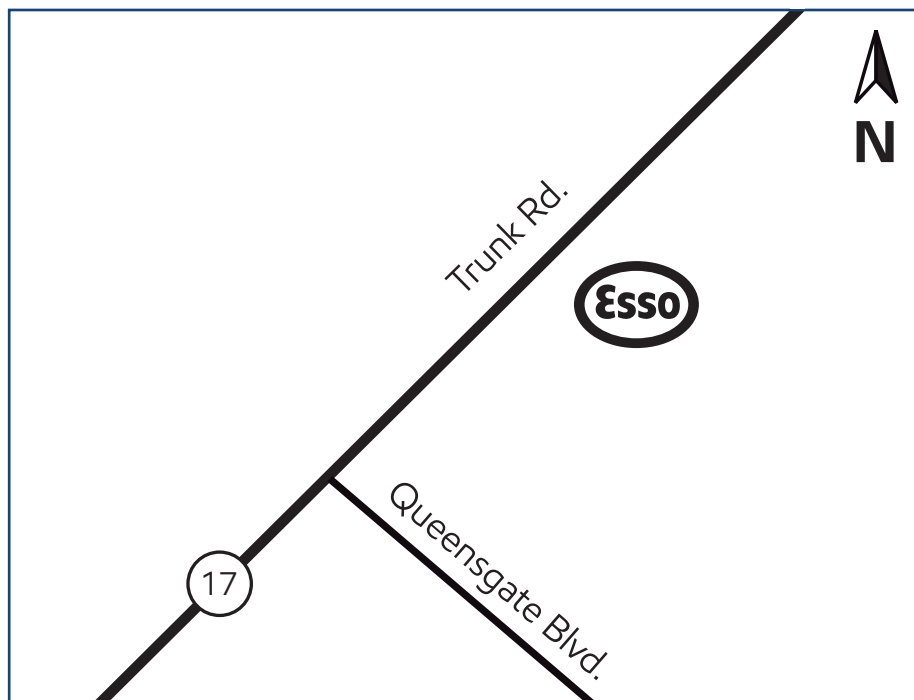

# Sault Ste. Marie, Ontario (site 524620)

1275 Trunk Road

## Directions

Located on south side of Trunk Road (Highway 17).

Phone: 705-759-1220  
Fax: 705-759-7558

Situé sur le côté sud de Trunk Road (route 17).

Téléphone : 705 759-1220  
Fax : 705 759-7558

## Products available on Key to the Highway™ card

Produits offerts avec la carte Relais Routier™