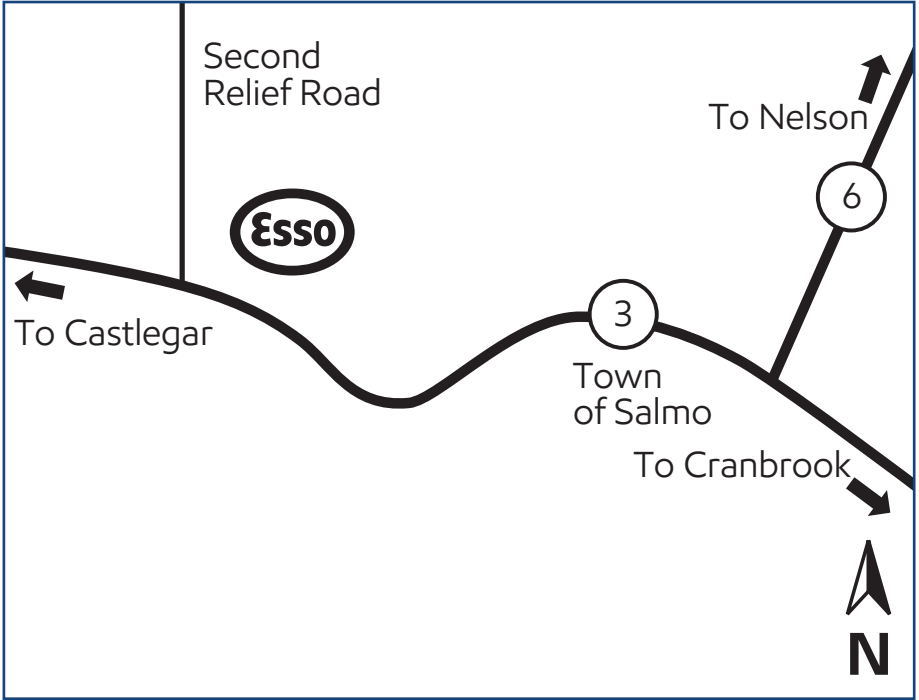

Salmo, B.C./C.-B (site 519372)

5923 Highway 3

Directions

Located 3 km west of Salmo on north side of Highway 3 (just east of Second Relief Road).

Phone: 250-374-0614
Fax: 250-372-3743

Situé à 3 km à l'ouest de Salmo, du côté nord de l'autoroute 3 (à l'est de Second Relief Road).

Téléphone : 250 374-0614
Fax : 250 372-3743

Products available on Key to the Highway™ card

Produits offerts avec la carte Relais Routier™

On-site

Sur place