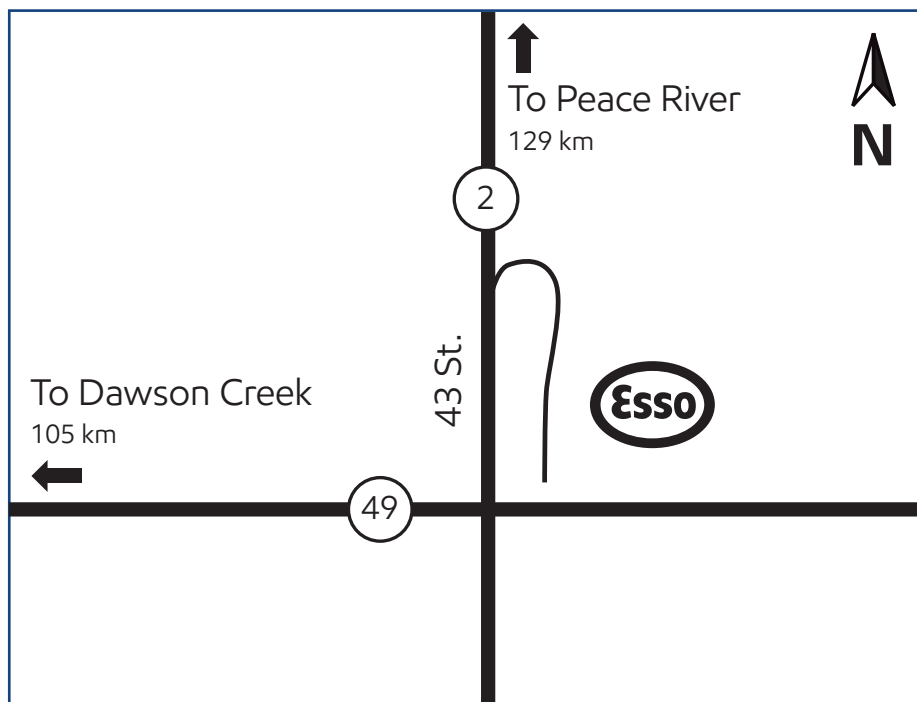

Rycroft, Alberta (site 524599)

4923 - 43 Street

Directions

Located on 43 Street, north of Highway 49.

Phone: 780-765-2968
Fax: 780-765-2944

Situé sur la 43^e rue, au nord de la route 49.

Téléphone : 780 765-2968
Fax : 780 765-2944

Products available on Key to the Highway™ card

Produits offerts avec la carte Relais Routier™

On-site

Sur place