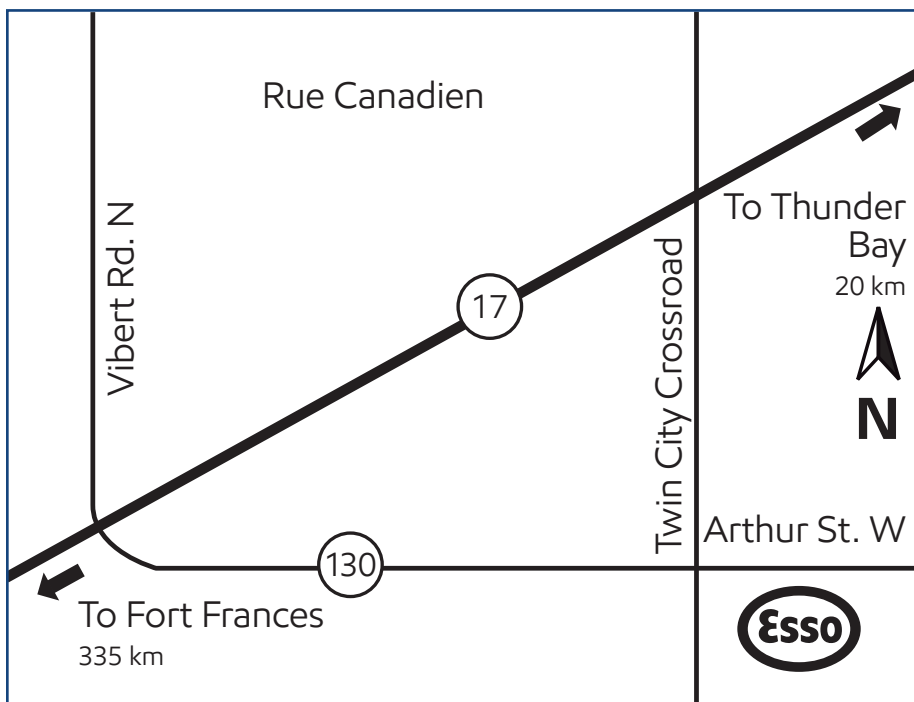

Rosslyn, Ontario (site 524625)

3131 West Arthur Street

Directions

East on Highway 17, exit on Highway 130. Travel Centre is 2 km on south side. West on Highway 17, exit on Twin City Crossroad. Turn left on Arthur Street.

Phone: 807-939-2619

Fax: 807-939-1171

Direction ouest sur la route 17, prenez la sortie pour la route 130. Le relais routier est situé à 2 km en direction sud. Direction est sur la route 17, sortez à Twin City Crossroad et tournez à gauche sur Arthur.