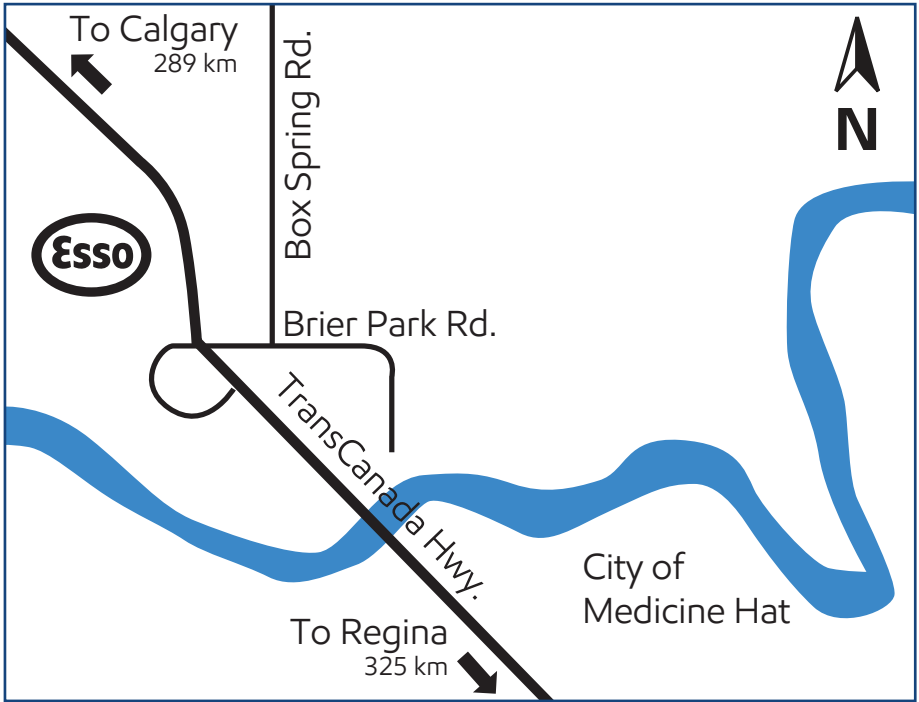

Redcliff, Alberta (site 519350)

1900 South Highway Drive S.E.

Directions

Cardlock located at TransCanada Truck Stop. Easy east/west access from TransCanada Highway 1. Trucker store on site.

Phone: 403-548-7333

Fax: 866-288-8791

Service Cardlock situé au TransCanada Truckstop. Accès facile de l'ouest ou de l'est à partir de la route 1 Transcanadienne. Comptoir pour les camionneurs.

Téléphone : 403 548-7333

Fax : 866 288-8791

Products available on Key to the Highway™ card

Produits offerts avec la carte Relais Routier™

On-site

Sur place

Nearby

à proximité